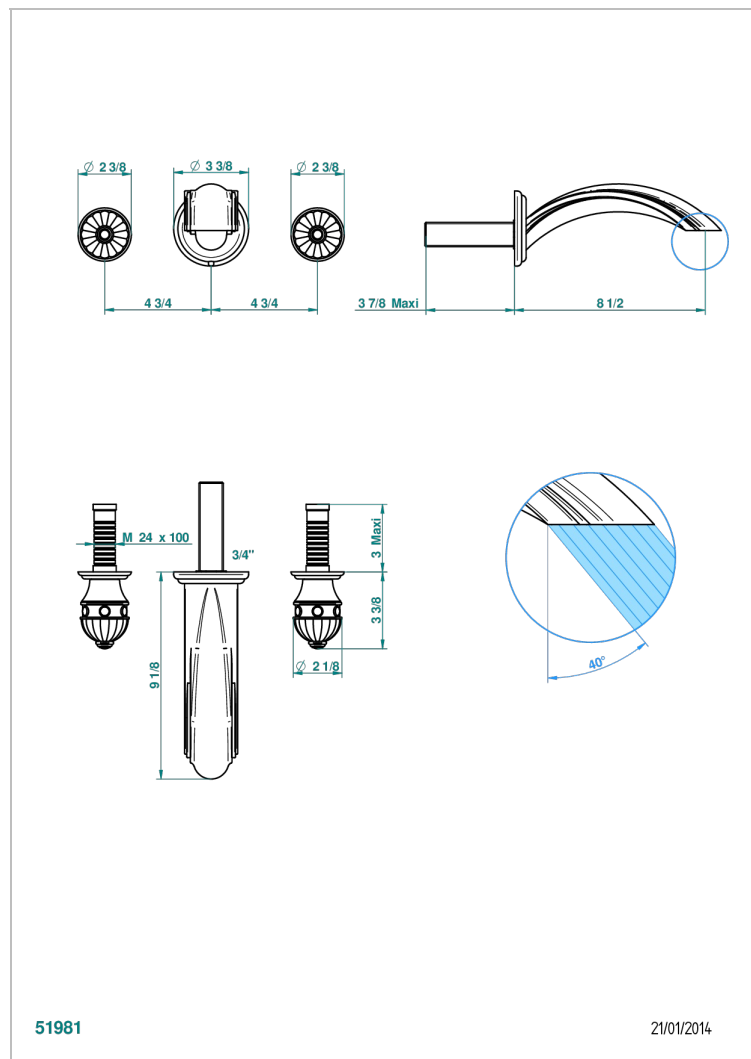

CHEVERNY, JASPIS ROT

A1U-40SGB

Garnitur für Waschtischbatterie zur Wandmontage, Supert Goliath Auslauf

THG[®]
PARIS

EIGENSCHAFTEN

- Cheverny, Jaspis rot
- Garnitur für Waschtischbatterie zur Wandmontage, Supert Goliath Auslauf

ÄHNLICHE PRODUKTE

- Ref. G00-40AC Up-teil für wandarmatur
- Ref. G00-40AM Up-teil für wandarmatur

VERFÜGBARE OBERFLÄCHEN

Altnickel - H28
Blassgold - F30
Blassgold matt unlackiert - F31
Chrom - A02
Chrom / gold - G02
Chrom matt - C02

Gold - F01
Gold matt - F07
Mattschwarz keramik - D30
Nickel matt - C01
Pvd blush - H62
Pvd blush matt - H60

Pvd bronze braun - F33
Pvd bronze braun matt - F34
Pvd gold - H52
Pvd gold matt - H53
Pvd graphite - H64
Pvd graphite matt - H65