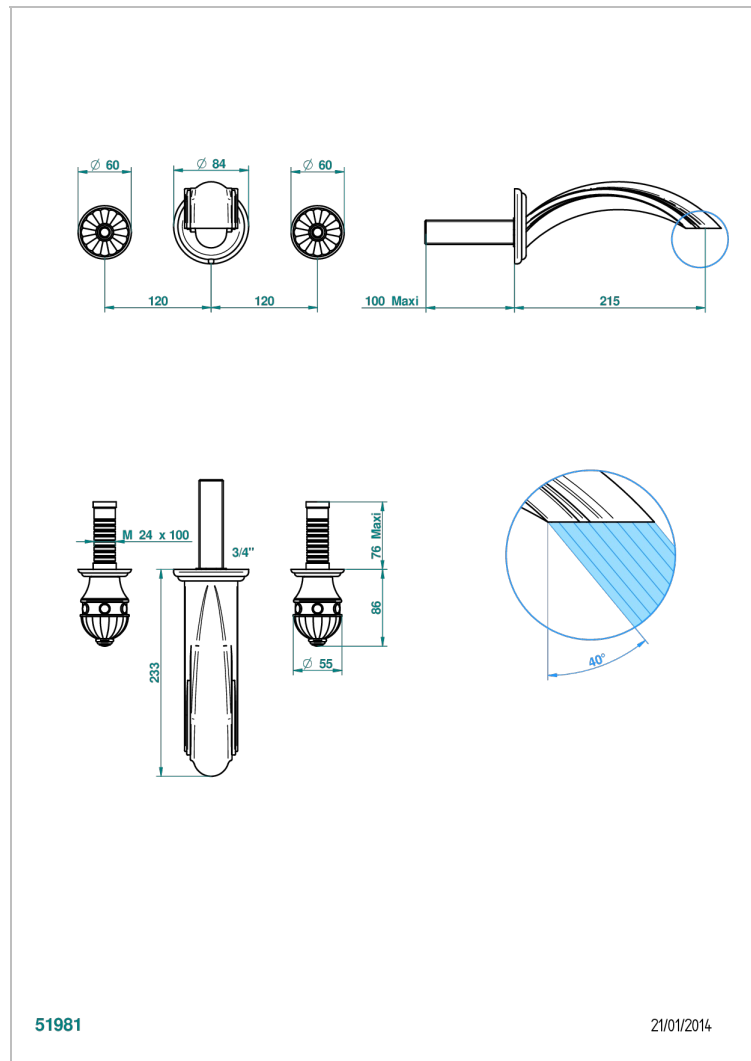

CHEVERNY С КРАСНОЙ ЯШМОЙ

A1U-40SGB

THG[®]
PARIS

Внешняя часть смесителя встраиваемого в стену для раковины на три отверстия с изливом СУПЕР ГОЛИАФ- без выпуска

51981

21/01/2014

ХАРАКТЕРИСТИКИ

- Cheverny с красной яшмой
- Внешняя часть смесителя встраиваемого в стену для раковины на три отверстия с изливом СУПЕР ГОЛИАФ- без выпуска

СВЯЗАННЫЕ ТОВАРНЫЕ ПОЗИЦИИ

- Ref. G00-40AC Встраиваемая часть смесителя настенного на три отверстия (не рукоят.)
- Ref. G00-40AM Встраиваемая часть смесителя настенного на 3 отверстия на пластине (рукоят.)