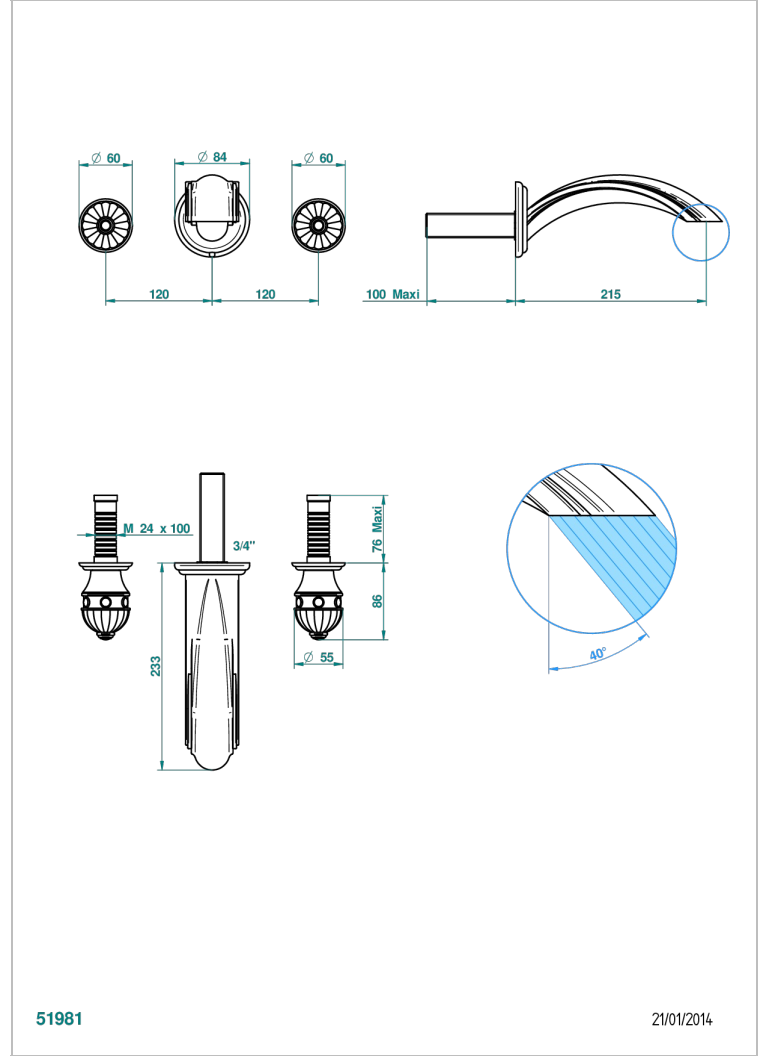

CHEVERNY JASPE ROUGE

A1U-40SGB

Garniture pour mélangeur de lavabo mural, bec super goliath

THG[®]
PARIS

CARACTÉRISTIQUES

- Ensemble composé d'un bec mural de lavabo et des 2 garnitures de robinets
- Nécessite partie encastrée Réf. 40AC
- Laiton sans plomb
- Bec à écoulement libre
- Livré sans vidage
- Bec grand modèle

PRODUITS ASSOCIÉS

- Ref. G00-40AC Partie à encastrer pour mélangeur mural - version croisillons
- Ref. G00-40AM Partie à encastrer pour mélangeur mural - version manettes

FINITIONS DISPONIBLES

Chromé - A02
Chromé / doré - G02
Chromé mat - C02
Doré brillant - F01
Doré mat - F07
Nickel brillant - B01

Nickel mat - C01
Noir mat céramique - D30
Or pâle - F30
Or pâle mat - F31
Pvd blush - H62
Pvd blush mat - H60

Pvd couleur bronze brown - F33
Pvd couleur bronze brown - mat - F34
Pvd couleur doré - H52
Pvd couleur doré mat - H53
Pvd couleur laiton - H49
Pvd couleur laiton mat - H50

Pvd couleur nickel - H55
Pvd couleur nickel mat - H56
Pvd graphite - H64
Pvd graphite mat - H65
Pvd umber - H66
Pvd umber mat - H67

Vieux nickel - H28