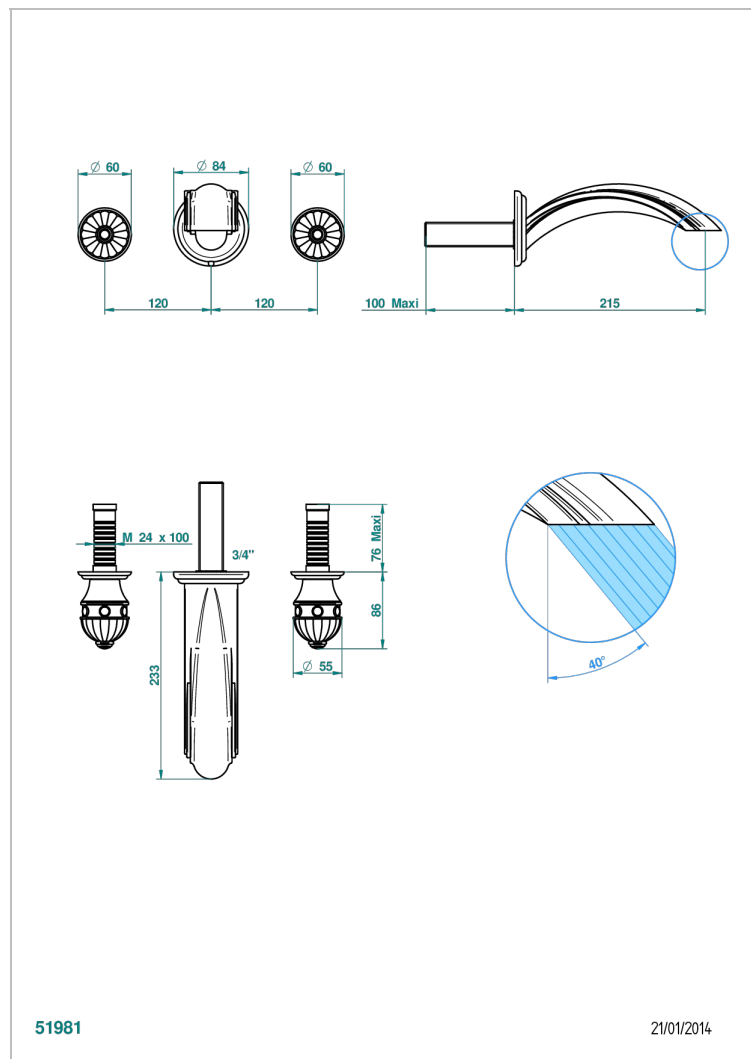

# CHEVERNY, JASPIS ROT

A1U-40SGB

Garnitur für Waschtischbatterie zur Wandmontage, Supert Goliath Auslauf

THG<sup>®</sup>  
PARIS

## EIGENSCHAFTEN

- Cheverny, Jaspis rot
- Garnitur für Waschtischbatterie zur Wandmontage, Supert Goliath Auslauf

## ÄHNLICHE PRODUKTE

- Ref. G00-40AC Up-teil für wandarmatur
- Ref. G00-40AM Up-teil für wandarmatur