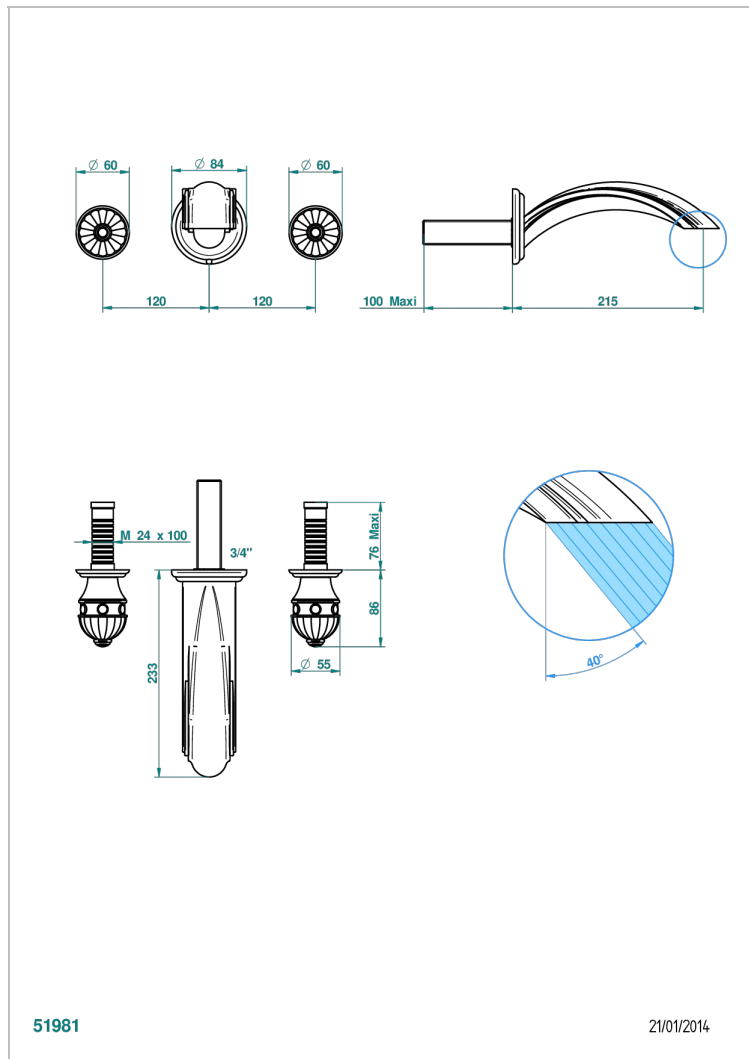

CHEVERNY RED JASPER

A1U-40SGB

入墙式台盆龙头配件，超大号喷嘴

THG[®]
PARIS

51981

21/01/2014

特色

- Cheverny red Jasper
- 入墙式台盆龙头配件，超大号喷嘴

相关的SKU

- Ref. G00-40AC 无下水器入墙式龙头嵌入部分 - 四通手柄版
- Ref. G00-40AM 无下水器入墙式龙头嵌入部分 - 单把手柄版

可选饰面

Black ceram - D30
Blush PVD - H62
Graphite PVD - H64
Matt Umber PVD - H67
Matt blush PVD - H60
Matt graphite PVD - H65