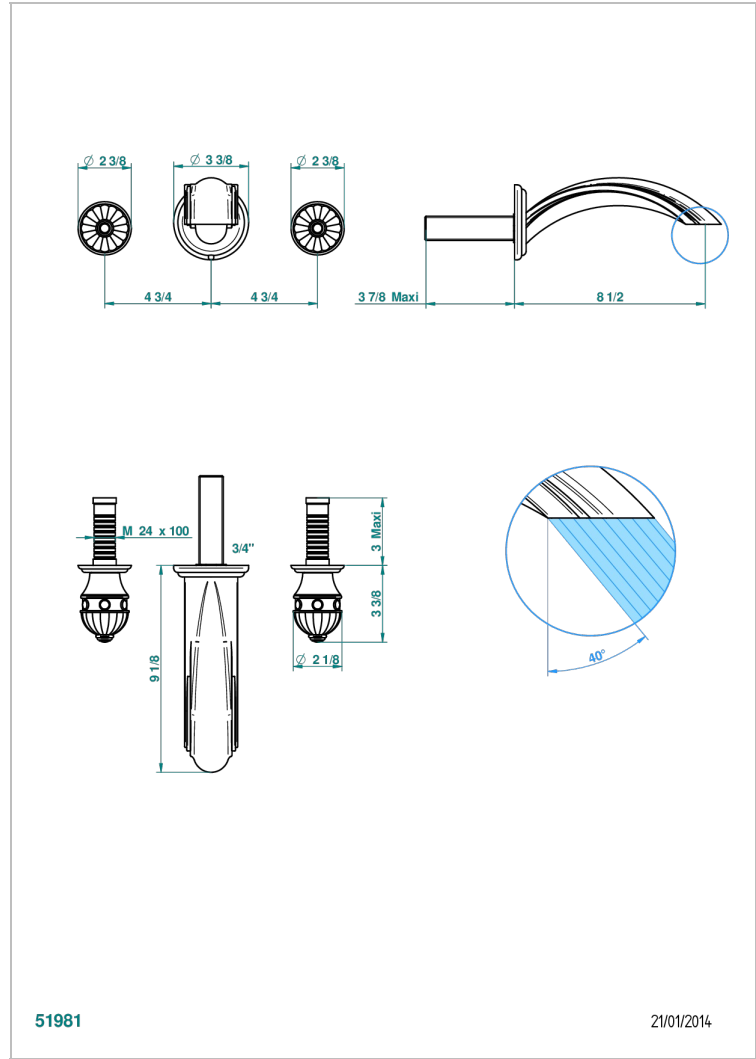

CHEVERNY С КРАСНОЙ ЯШМОЙ

A1U-40SGB

THG[®]
PARIS

Внешняя часть смесителя встраиваемого в стену для раковины на три отверстия с изливом СУПЕР ГОЛИАФ- без выпуска

51981

21/01/2014

ХАРАКТЕРИСТИКИ

- Cheverny с красной яшмой
- Внешняя часть смесителя встраиваемого в стену для раковины на три отверстия с изливом СУПЕР ГОЛИАФ- без выпуска

СВЯЗАННЫЕ ТОВАРНЫЕ ПОЗИЦИИ

- Ref. G00-40AC Встраиваемая часть смесителя настенного на три отверстия (не рукоят.)
- Ref. G00-40AM Встраиваемая часть смесителя настенного на 3 отверстия на пластине (рукоят.)