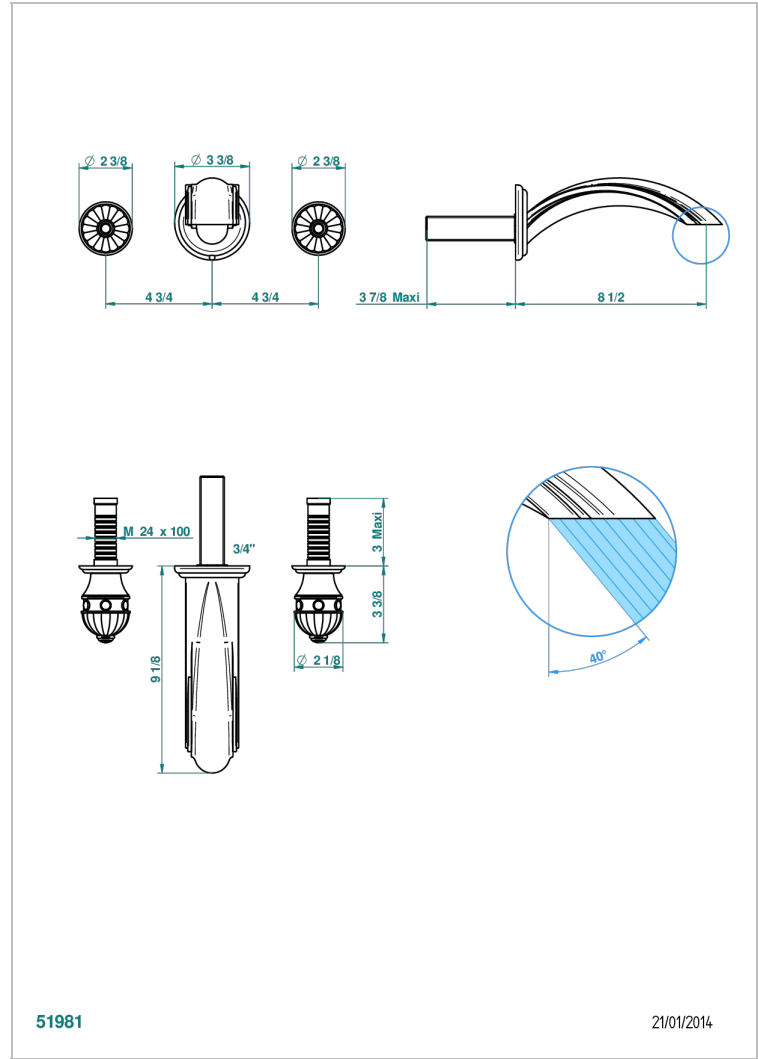

# CHEVERNY JASPE ROUGE

A1U-40SGB

Garniture pour mélangeur de lavabo mural, bec super goliath

THG<sup>®</sup>  
PARIS

## CARACTÉRISTIQUES

- Ensemble composé d'un bec mural de lavabo et des 2 garnitures de robinets
- Nécessite partie encastrée Réf. 40AC
- Laiton sans plomb
- Bec à écoulement libre
- Livré sans vidage
- Bec grand modèle

## PRODUITS ASSOCIÉS

- Ref. G00-40AC Partie à encastrer pour mélangeur mural - version croisillons
- Ref. G00-40AM Partie à encastrer pour mélangeur mural - version manettes

Vieux nickel - H28