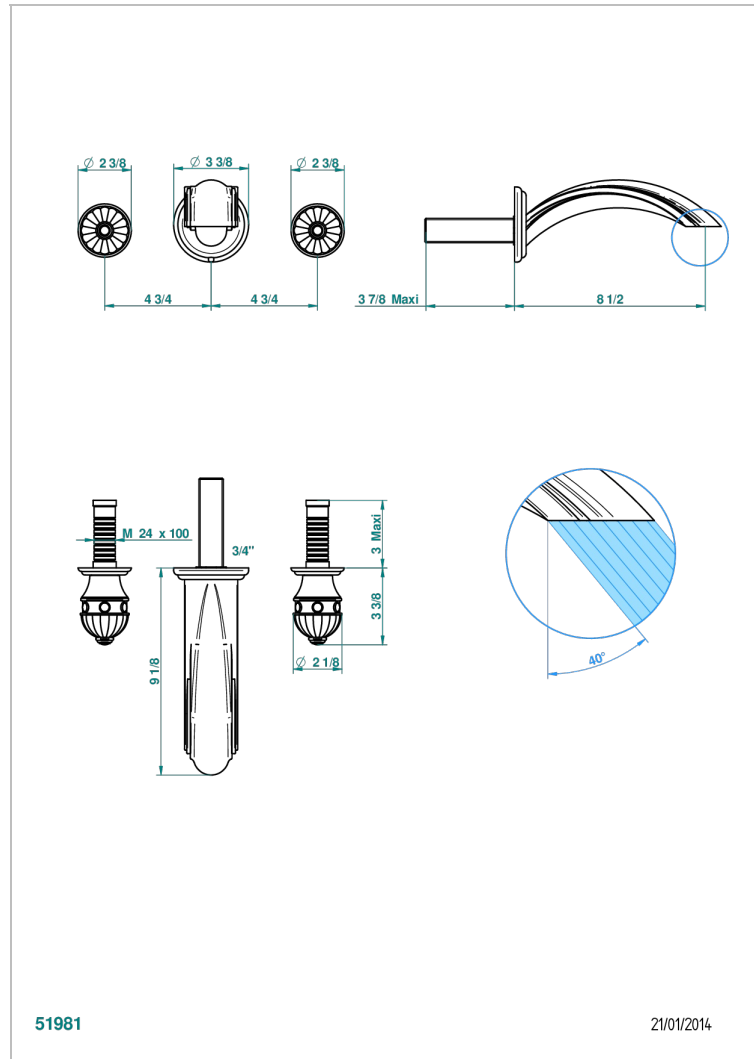

CHEVERNY, JASPIS ROT

A1U-40SGB

Garnitur für Waschtischbatterie zur Wandmontage, Supert Goliath Auslauf

THG[®]
PARIS

EIGENSCHAFTEN

- Cheverny, Jaspis rot
- Garnitur für Waschtischbatterie zur Wandmontage, Supert Goliath Auslauf

ÄHNLICHE PRODUKTE

- Ref. G00-40AC Up-teil für wandarmatur
- Ref. G00-40AM Up-teil für wandarmatur

VERFÜGBARE OBERFLÄCHEN

Altnickel - H28
Blassgold - F30
Blassgold matt unlackiert - F31
Chrom - A02
Chrom / gold - G02
Chrom matt - C02

Gold - F01
Gold matt - F07
Mattschwarz keramik - D30
Nickel matt - C01
Pvd blush - H62
Pvd blush matt - H60

Pvd bronze braun - F33
Pvd bronze braun matt - F34
Pvd gold - H52
Pvd gold matt - H53
Pvd graphite - H64
Pvd graphite matt - H65