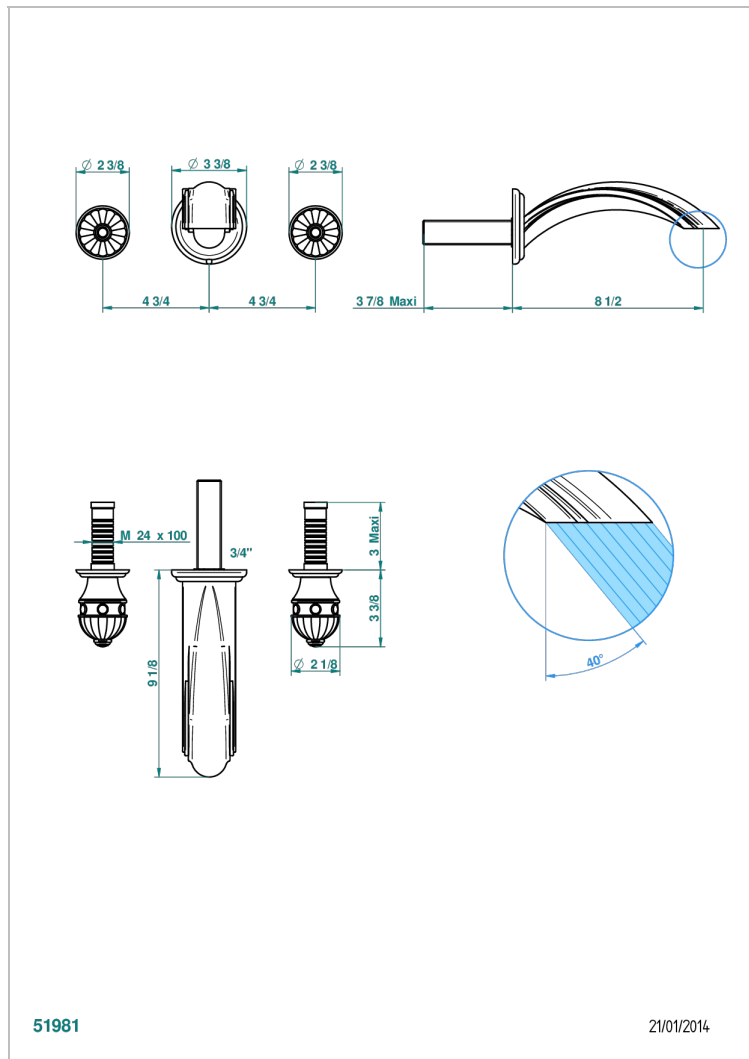

# CHEVERNY RED JASPER

A1U-40SGB

入墙式台盆龙头配件，超大号喷嘴

THG<sup>®</sup>  
PARIS

51981

21/01/2014

## 特色

- Cheverny red Jasper
- 入墙式台盆龙头配件，超大号喷嘴

## 相关的SKU

- Ref. G00-40AC 无下水器入墙式龙头嵌入部分 - 四通手柄版
- Ref. G00-40AM 无下水器入墙式龙头嵌入部分 - 单把手柄版