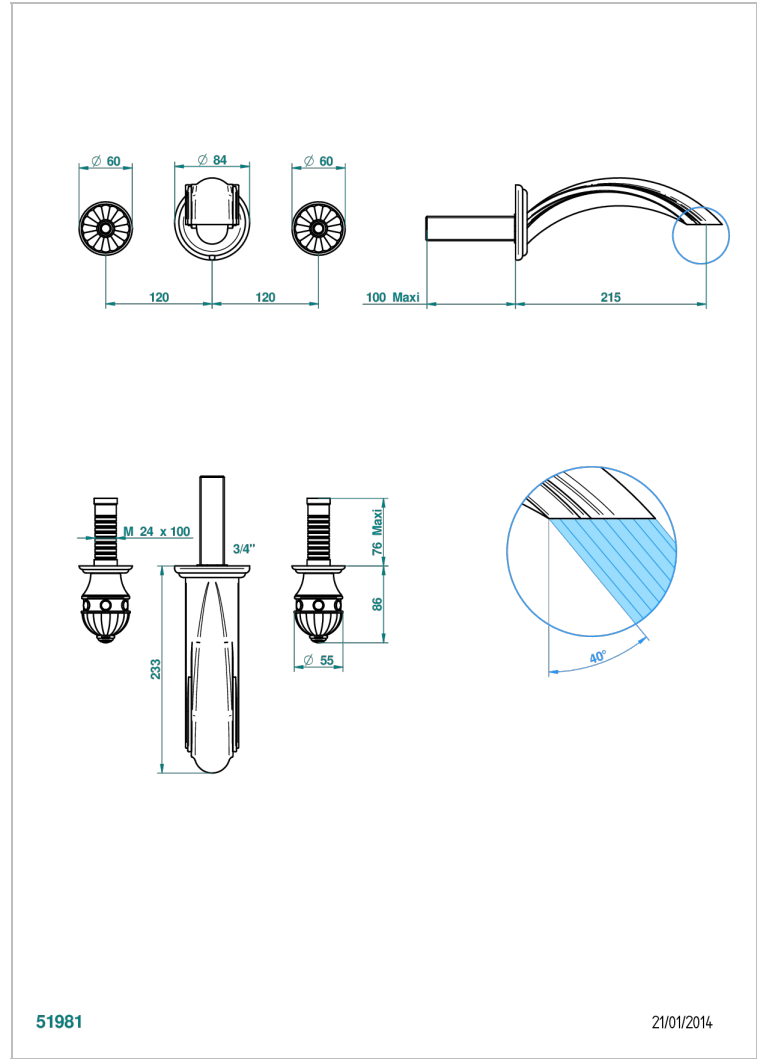

# AMBOISE JASPE ROUGE

A1L-41SGB

Garniture pour mélangeur de bain mural, bec super goliath

THG<sup>®</sup>  
PARIS

## CARACTÉRISTIQUES

- Amboise Jaspe rouge
- Garniture pour mélangeur de bain mural, bec super goliath

## PRODUITS ASSOCIÉS

- Ref. G00-40AM/US Partie à encastrer pour mélangeur mural - version manettes- standard américain

Vieux nickel - H28