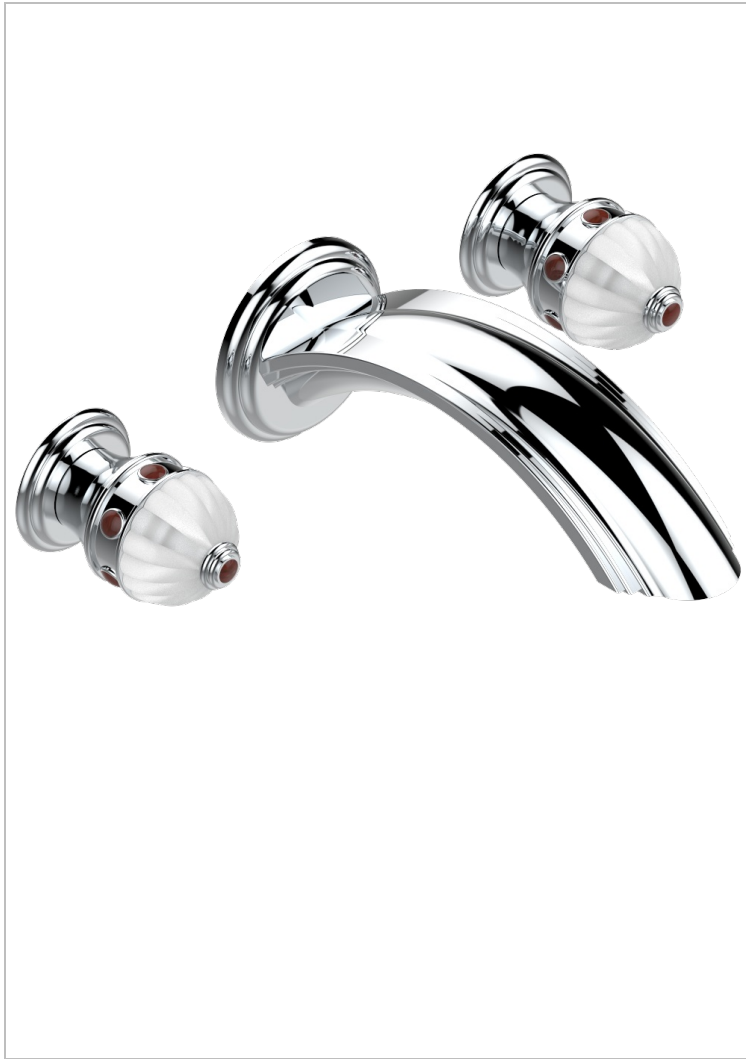

# AMBOISE JASPE ROUGE

A1L-41SGB

Garniture pour mélangeur de bain mural, bec super goliath

THG<sup>®</sup>  
PARIS

## CARACTÉRISTIQUES

- Amboise Jaspe rouge
- Garniture pour mélangeur de bain mural, bec super goliath

## PRODUITS ASSOCIÉS

- Ref. G00-40AM/US Partie à encastrer pour mélangeur mural - version manettes- standard américain

Vieux nickel - H28