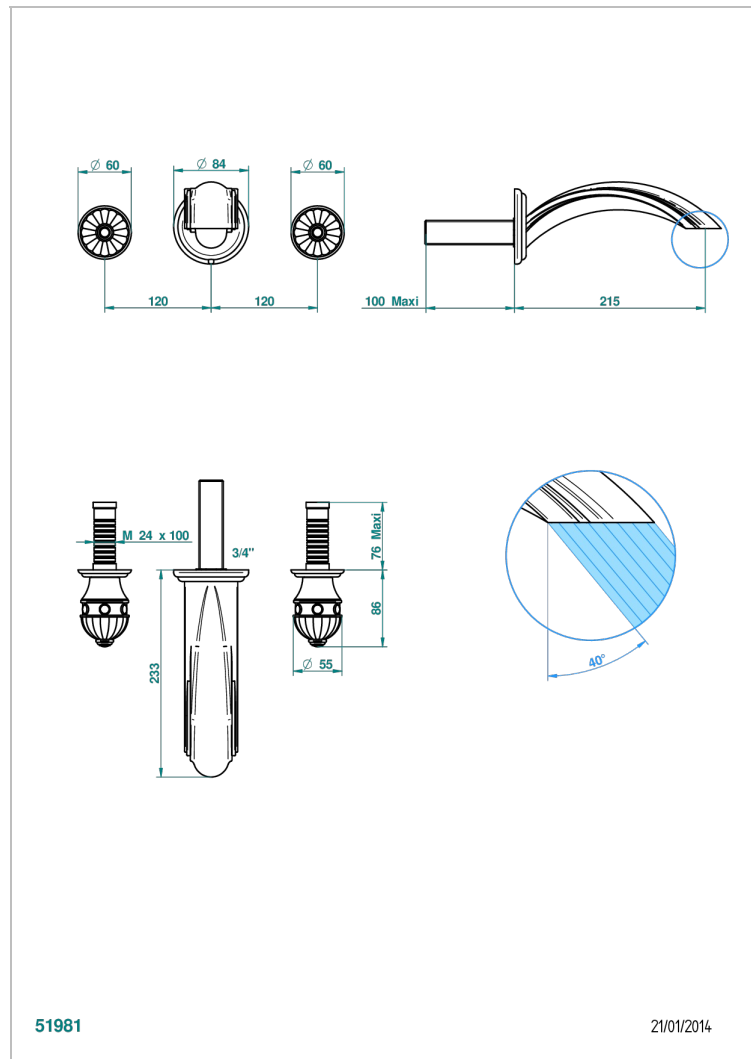

AMBOISE JASPE ROJO

A1L-41SGB

Trim only for wall mounted 3-hole bath mixer

THG[®]
PARIS

CARACTERÍSTICAS

- Amboise Jaspe Rojo
- Trim only for wall mounted 3-hole bath mixer

PRODUCTOS RELACIONADOS

- Ref. G00-40AM/US Partie à encastrier pour mélangeur mural - version manettes- standard américain

ACABADOS DISPONIBLES

Cerámica negra mate - D30
Cromo - A02
Cromo / dorado - G02
Cromo mate - C02
Dorado - F01
Dorado mate - F07

Dorado pálido - F30
Dorado pálido mate (sin barniz) - F31
Níquel - B01
Níquel mate - C01
Níquel viejo - H28
Pvd blush - H62