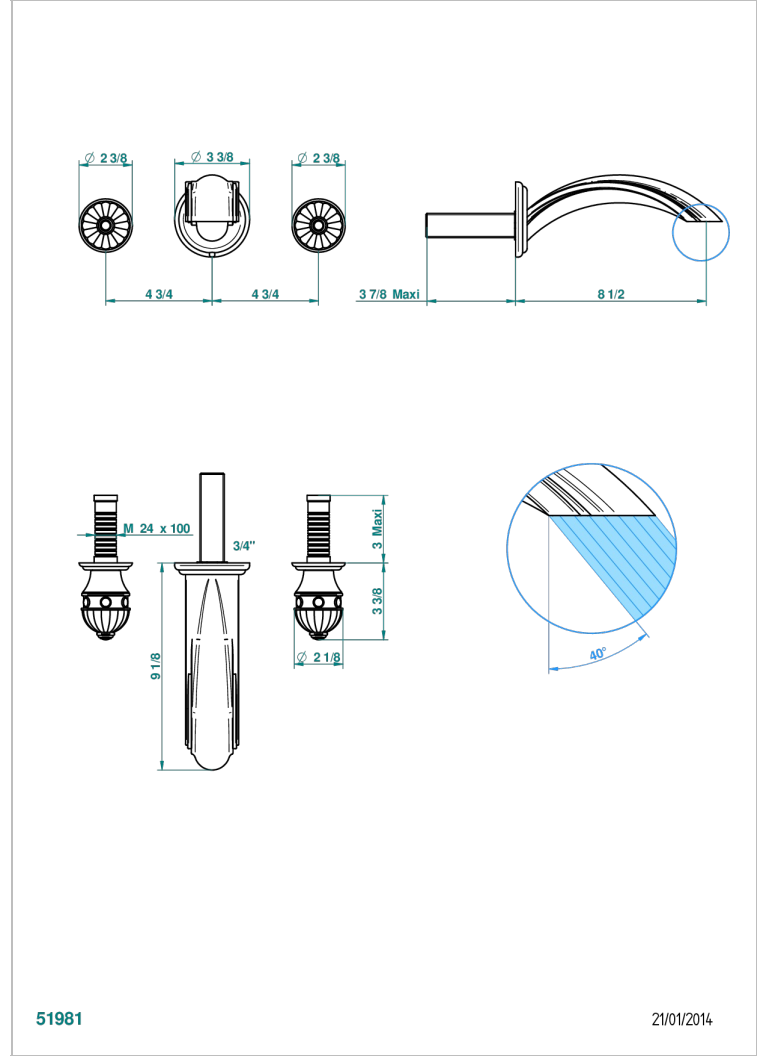

AMBOISE JASPE ROUGE

A1L-41SGB

Garniture pour mélangeur de bain mural, bec super goliath

THG[®]
PARIS

CARACTÉRISTIQUES

- Amboise Jaspe rouge
- Garniture pour mélangeur de bain mural, bec super goliath

PRODUITS ASSOCIÉS

- Ref. G00-40AM/US Partie à encastrier pour mélangeur mural - version manettes- standard américain

FINITIONS DISPONIBLES

Chromé - A02
Chromé / doré - G02
Chromé mat - C02
Doré brillant - F01
Doré mat - F07
Nickel brillant - B01

Nickel mat - C01
Noir mat céramique - D30
Or pâle - F30
Or pâle mat - F31
Pvd blush - H62
Pvd blush mat - H60

Pvd couleur bronze brown - F33
Pvd couleur bronze brown - mat - F34
Pvd couleur doré - H52
Pvd couleur doré mat - H53
Pvd couleur laiton - H49
Pvd couleur laiton mat - H50

Pvd couleur nickel - H55
Pvd couleur nickel mat - H56
Pvd graphite - H64
Pvd graphite mat - H65
Pvd umber - H66
Pvd umber mat - H67

Vieux nickel - H28