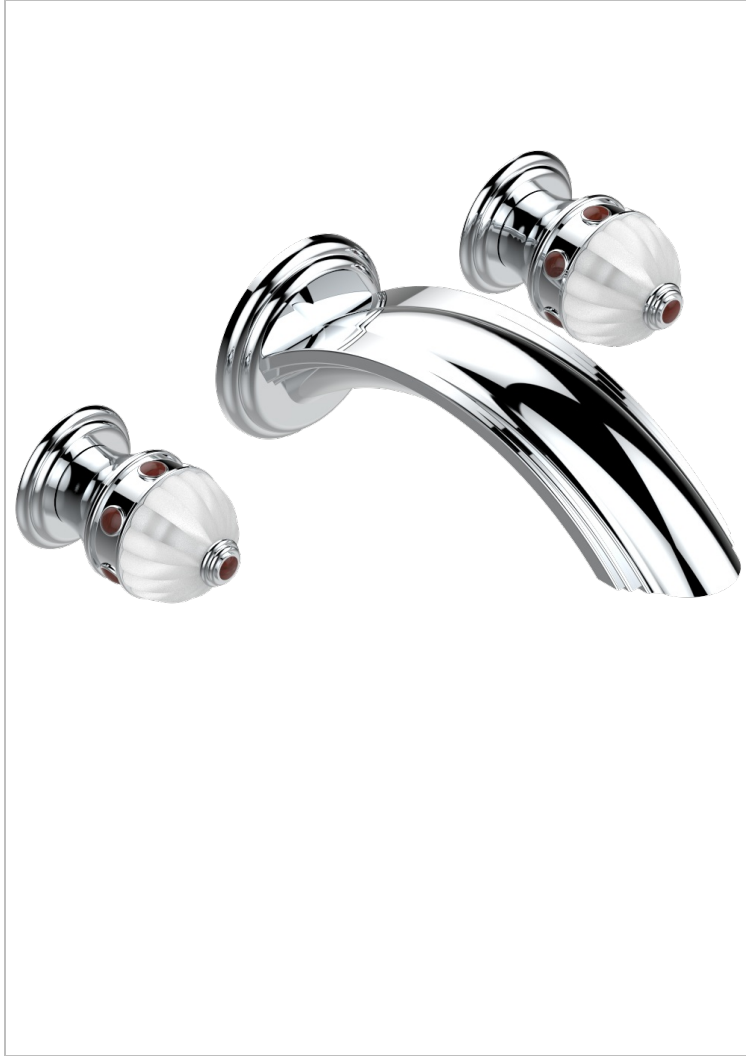

AMBOISE JASPE ROUGE

A1L-41SGB

Garniture pour mélangeur de bain mural, bec super goliath

THG[®]
PARIS

CARACTÉRISTIQUES

- Amboise Jaspe rouge
- Garniture pour mélangeur de bain mural, bec super goliath

PRODUITS ASSOCIÉS

- Ref. G00-40AM/US Partie à encastrier pour mélangeur mural - version manettes- standard américain

FINITIONS DISPONIBLES

Chromé - A02
Chromé / doré - G02
Chromé mat - C02
Doré brillant - F01
Doré mat - F07
Nickel brillant - B01

Nickel mat - C01
Noir mat céramique - D30
Or pâle - F30
Or pâle mat - F31
Pvd blush - H62
Pvd blush mat - H60

Pvd couleur bronze brown - F33
Pvd couleur bronze brown - mat - F34
Pvd couleur doré - H52
Pvd couleur doré mat - H53
Pvd couleur laiton - H49
Pvd couleur laiton mat - H50