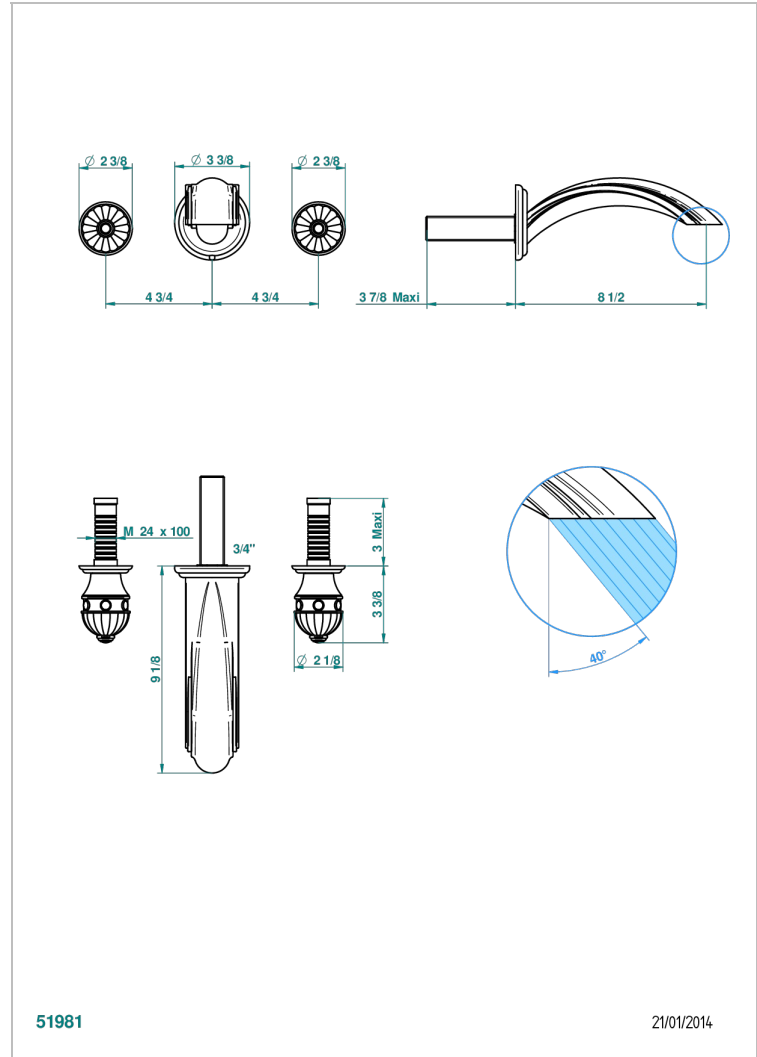

AMBOISE JASPE ROJO

A1L-41SGB

Trim only for wall mounted 3-hole bath mixer

THG[®]
PARIS

51981

21/01/2014

CARACTERÍSTICAS

- Amboise Jaspe Rojo
- Trim only for wall mounted 3-hole bath mixer

PRODUCTOS RELACIONADOS

- Ref. G00-40AM/US Partie à encastrier pour mélangeur mural - version manettes- standard américain

ACABADOS DISPONIBLES

Cerámica negra mate - D30
Cromo - A02
Cromo / dorado - G02
Cromo mate - C02
Dorado - F01
Dorado mate - F07