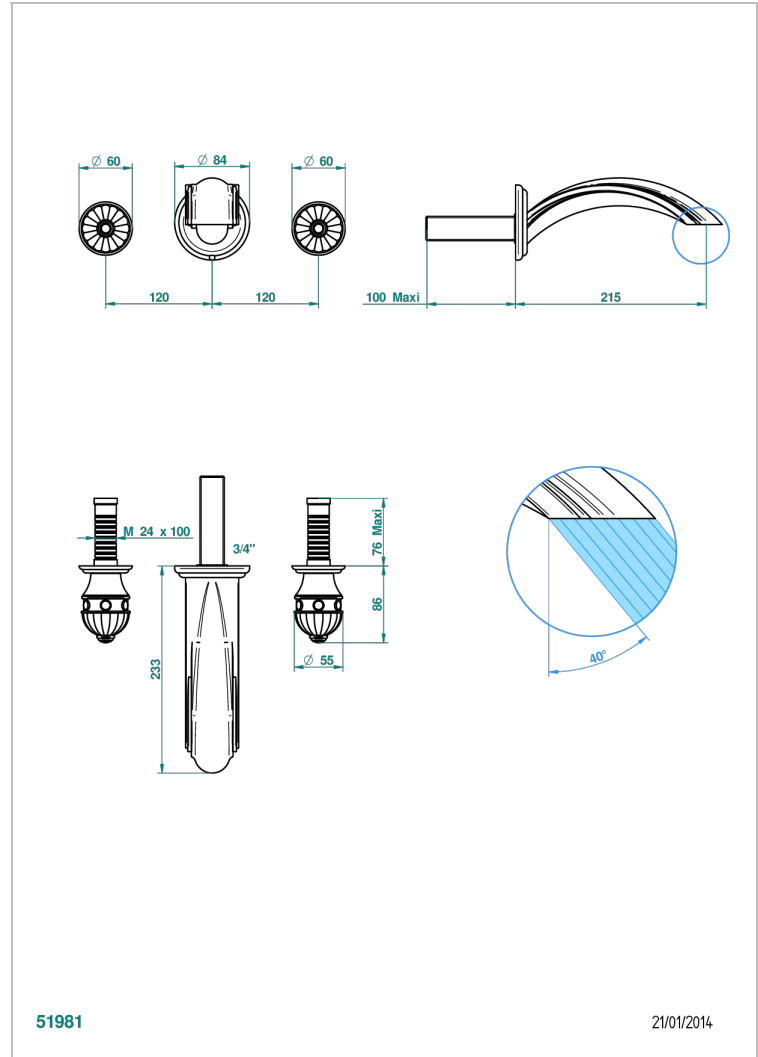

# AMBOISE RED JASPER

A1L-41SGB

入墙式台盆龙头配件，超大号喷嘴

THG<sup>®</sup>  
PARIS

51981

21/01/2014

## 特色

- Amboise Red Jasper
- 入墙式台盆龙头配件，超大号喷嘴

## 相关的SKU

- Ref. G00-40AC 无下水器入墙式龙头嵌入部分 - 四通手柄版
- Ref. G00-40AM 无下水器入墙式龙头嵌入部分 - 单把手柄版