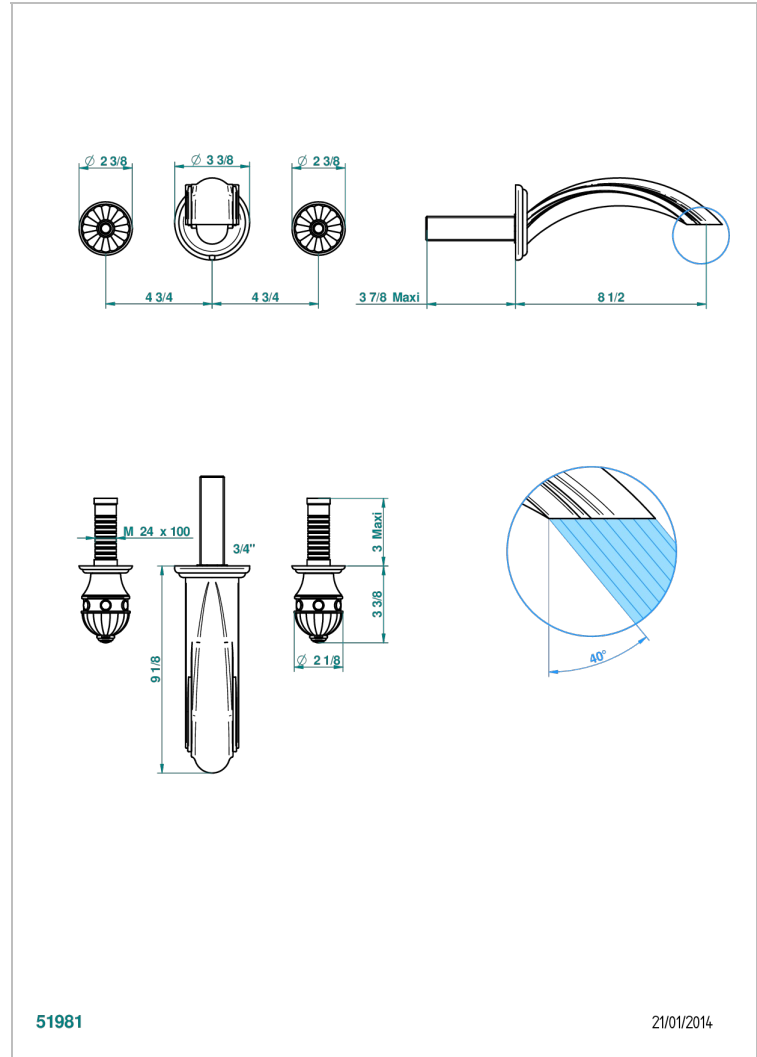

# AMBOISE RED JASPER

A1L-41SGB

入墙式台盆龙头配件，超大号喷嘴

THG<sup>®</sup>  
PARIS

51981

21/01/2014

## 特色

- Amboise Red Jasper
- 入墙式台盆龙头配件，超大号喷嘴

## 相关的SKU

- Ref. G00-40AC 无下水器入墙式龙头嵌入部分 - 四通手柄版
- Ref. G00-40AM 无下水器入墙式龙头嵌入部分 - 单把手柄版