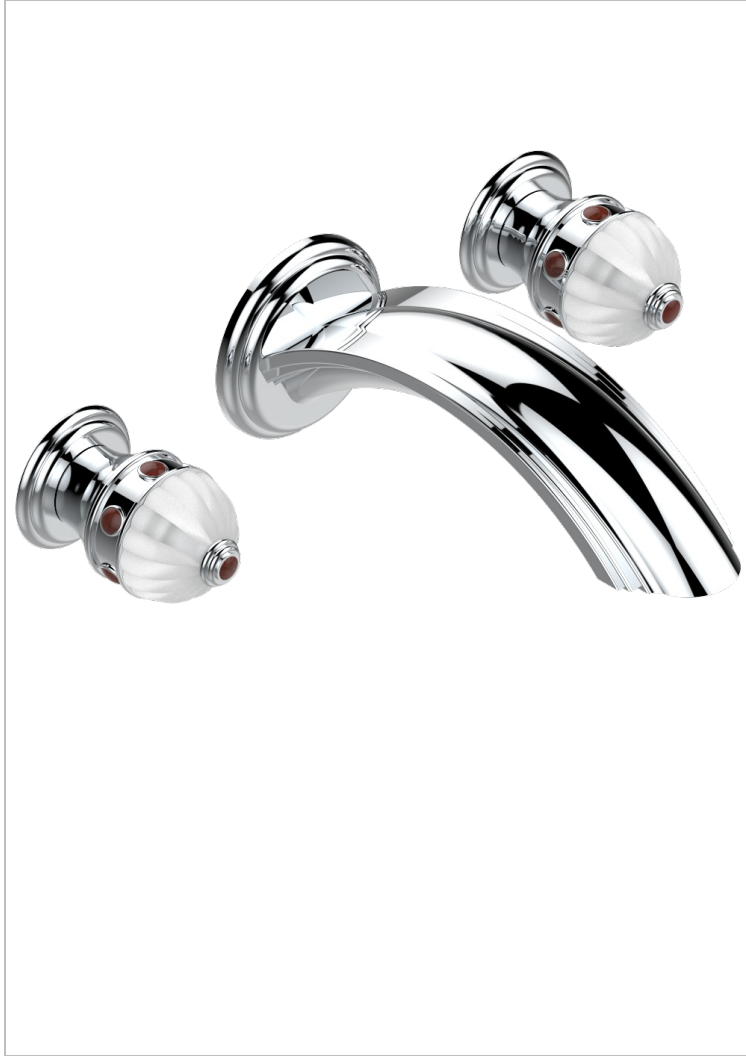

AMBOISE JASPE ROUGE

A1L-40SGBUS

Garniture pour mélangeur de lavabo mural - bec super goliath

THG[®]
PARIS

51981

21/01/2014

CARACTÉRISTIQUES

- Ensemble composé d'un bec mural de lavabo et des 2 garnitures de robinets
- Nécessite partie encastrée Réf. 40AC/US
- Laiton sans plomb
- Bec à écoulement libre
- Livré sans vidage
- Bec grand modèle
- Raccordement aux standards US

PRODUITS ASSOCIÉS

- Ref. G00-40AM/US Partie à encastrer pour mélangeur mural - version manettes- standard américain

FINITIONS DISPONIBLES

Chromé - A02
Chromé / doré - G02
Chromé mat - C02
Doré brillant - F01
Doré mat - F07
Nickel brillant - B01

Nickel mat - C01
Noir mat céramique - D30
Or pâle - F30
Or pâle mat - F31
Pvd blush - H62
Pvd blush mat - H60

Pvd couleur bronze brown - F33
Pvd couleur bronze brown - mat - F34
Pvd couleur doré - H52
Pvd couleur doré mat - H53
Pvd couleur laiton - H49
Pvd couleur laiton mat - H50