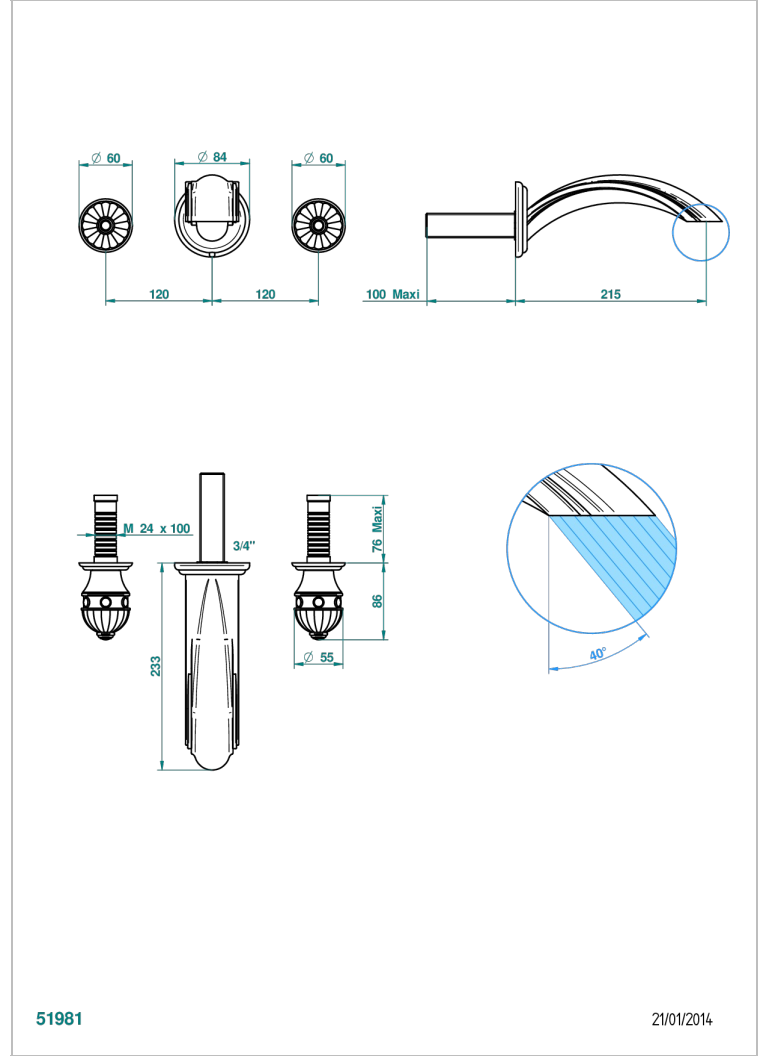

AMBOISE JASPE ROUGE

A1L-40SGBUS

Garniture pour mélangeur de lavabo mural - bec super goliath

THG[®]
PARIS

51981

21/01/2014

CARACTÉRISTIQUES

- Ensemble composé d'un bec mural de lavabo et des 2 garnitures de robinets
- Nécessite partie encastrée Réf. 40AC/US
- Laiton sans plomb
- Bec à écoulement libre
- Livré sans vidage
- Bec grand modèle
- Raccordement aux standards US

PRODUITS ASSOCIÉS

- Ref. G00-40AM/US Partie à encastrer pour mélangeur mural - version manettes- standard américain

FINITIONS DISPONIBLES

Chromé - A02
Chromé / doré - G02
Chromé mat - C02
Doré brillant - F01
Doré mat - F07
Nickel brillant - B01

Nickel mat - C01
Noir mat céramique - D30
Or pâle - F30
Or pâle mat - F31
Pvd blush - H62
Pvd blush mat - H60

Pvd couleur bronze brown - F33
Pvd couleur bronze brown - mat - F34
Pvd couleur doré - H52
Pvd couleur doré mat - H53
Pvd couleur laiton - H49
Pvd couleur laiton mat - H50

Pvd couleur nickel - H55
Pvd couleur nickel mat - H56
Pvd graphite - H64
Pvd graphite mat - H65
Pvd umber - H66
Pvd umber mat - H67

Vieux nickel - H28