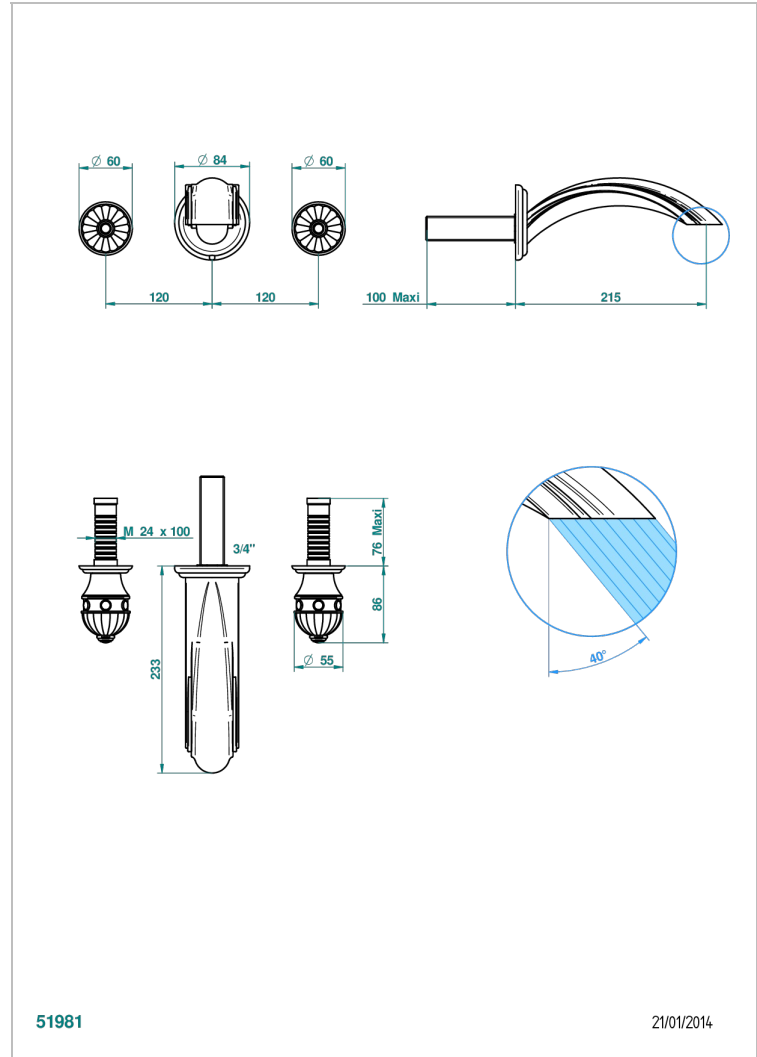

AMBOISE JASPE ROJO

A1L-40SGBUS

Trim only for wall mounted 3 holes basin mixer

THG[®]
PARIS

CARACTERÍSTICAS

- Amboise Jaspe Rojo
- Trim only for wall mounted 3 holes basin mixer

PRODUCTOS RELACIONADOS

- Ref. G00-40AM/US Partie à encastrier pour mélangeur mural - version manettes- standard américain

ACABADOS DISPONIBLES

Cerámica negra mate - D30
Cromo - A02
Cromo / dorado - G02
Cromo mate - C02
Dorado - F01
Dorado mate - F07

Dorado pálido - F30
Dorado pálido mate (sin barniz) - F31
Níquel - B01
Níquel mate - C01
Níquel viejo - H28
Pvd blush - H62