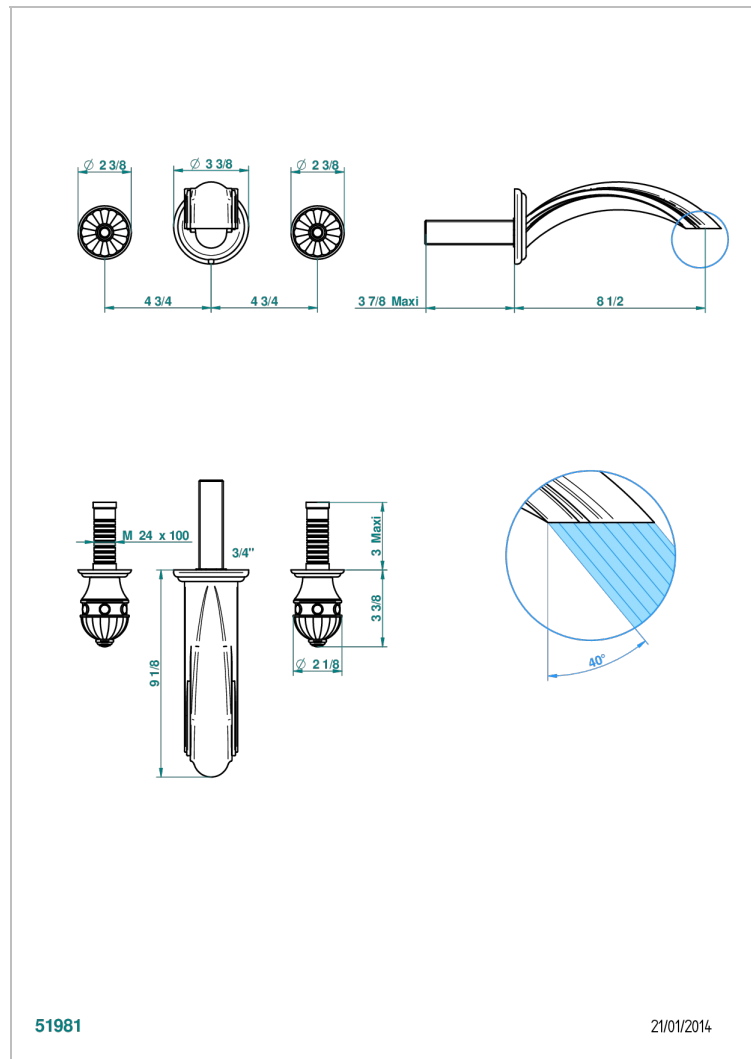

AMBOISE JASPE ROUGE

A1L-40SGBUS

Garniture pour mélangeur de lavabo mural - bec super goliath

THG[®]
PARIS

CARACTÉRISTIQUES

- Ensemble composé d'un bec mural de lavabo et des 2 garnitures de robinets
- Nécessite partie encastrée Réf. 40AC/US
- Laiton sans plomb
- Bec à écoulement libre
- Livré sans vidage
- Bec grand modèle
- Raccordement aux standards US

PRODUITS ASSOCIÉS

- Ref. G00-40AM/US Partie à encastrer pour mélangeur mural - version manettes- standard américain

FINITIONS DISPONIBLES

Chromé - A02
Chromé / doré - G02
Chromé mat - C02
Doré brillant - F01
Doré mat - F07
Nickel brillant - B01

Nickel mat - C01
Noir mat céramique - D30
Or pâle - F30
Or pâle mat - F31
Pvd blush - H62
Pvd blush mat - H60

Pvd couleur bronze brown - F33
Pvd couleur bronze brown - mat - F34
Pvd couleur doré - H52
Pvd couleur doré mat - H53
Pvd couleur laiton - H49
Pvd couleur laiton mat - H50

Pvd couleur nickel - H55
Pvd couleur nickel mat - H56
Pvd graphite - H64
Pvd graphite mat - H65
Pvd umber - H66
Pvd umber mat - H67

Vieux nickel - H28