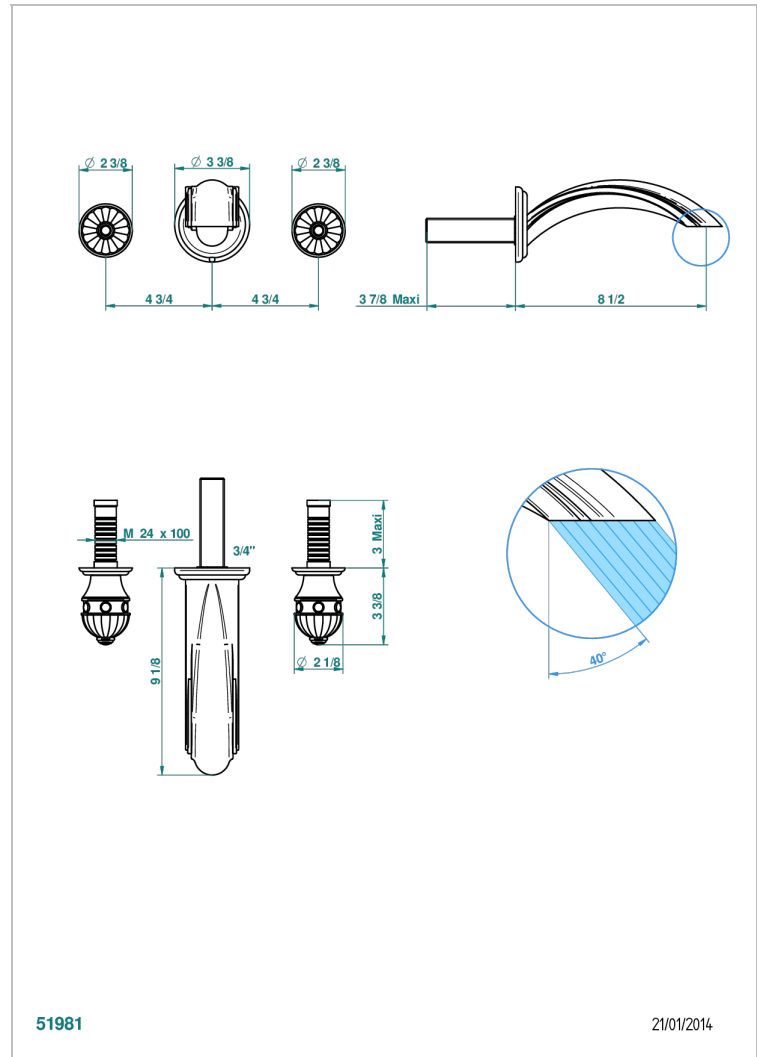

AMBOISE JASPE ROJO

A1L-40SGBUS

Trim only for wall mounted 3 holes basin mixer

THG[®]
PARIS

CARACTERÍSTICAS

- Amboise Jaspe Rojo
- Trim only for wall mounted 3 holes basin mixer

PRODUCTOS RELACIONADOS

- Ref. G00-40AM/US Partie à encastrier pour mélangeur mural - version manettes- standard américain

ACABADOS DISPONIBLES

Cerámica negra mate - D30
Cromo - A02
Cromo / dorado - G02
Cromo mate - C02
Dorado - F01
Dorado mate - F07

Dorado pálido - F30
Dorado pálido mate (sin barniz) - F31
Níquel - B01
Níquel mate - C01
Níquel viejo - H28
Pvd blush - H62