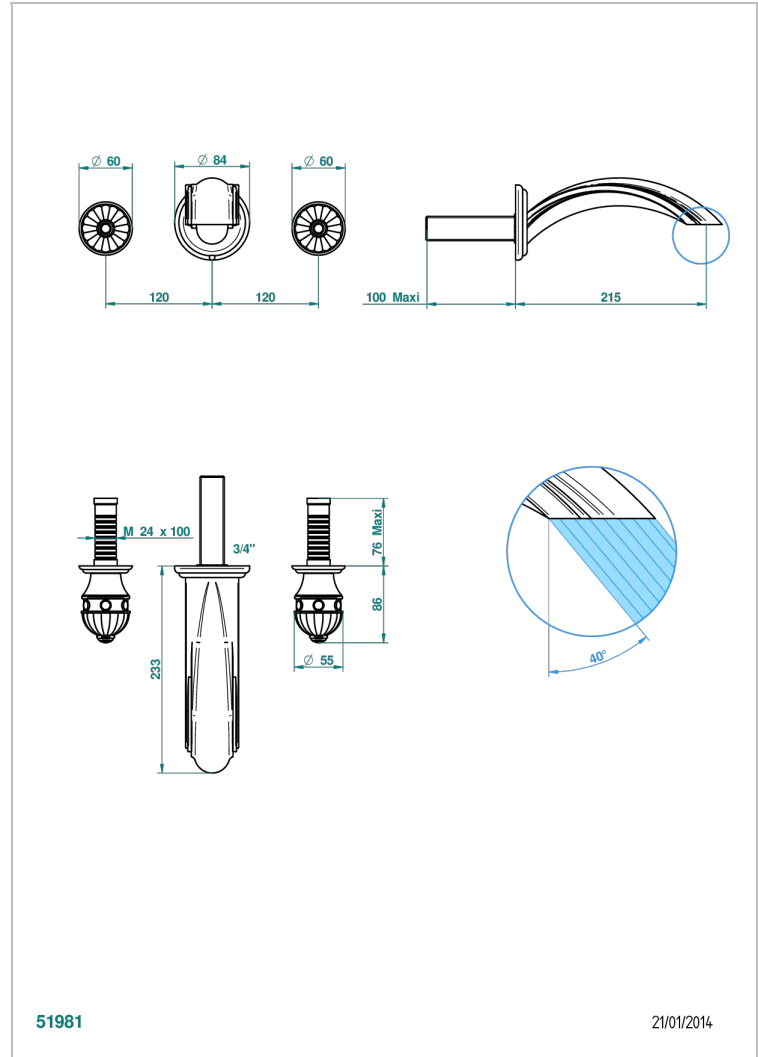

# AMBOISE JASPE ROUGE

A1L-40SGB

Garniture pour mélangeur de lavabo mural, bec super goliath

THG<sup>®</sup>  
PARIS

51981

21/01/2014

## CARACTÉRISTIQUES

- Ensemble composé d'un bec mural de lavabo et des 2 garnitures de robinets
- Nécessite partie encastrée Réf. 40AC
- Laiton sans plomb
- Bec à écoulement libre
- Livré sans vidage
- Bec grand modèle

## PRODUITS ASSOCIÉS

- Ref. G00-40AC Partie à encastrer pour mélangeur mural - version croisillons
- Ref. G00-40AM Partie à encastrer pour mélangeur mural - version manettes

Vieux nickel - H28