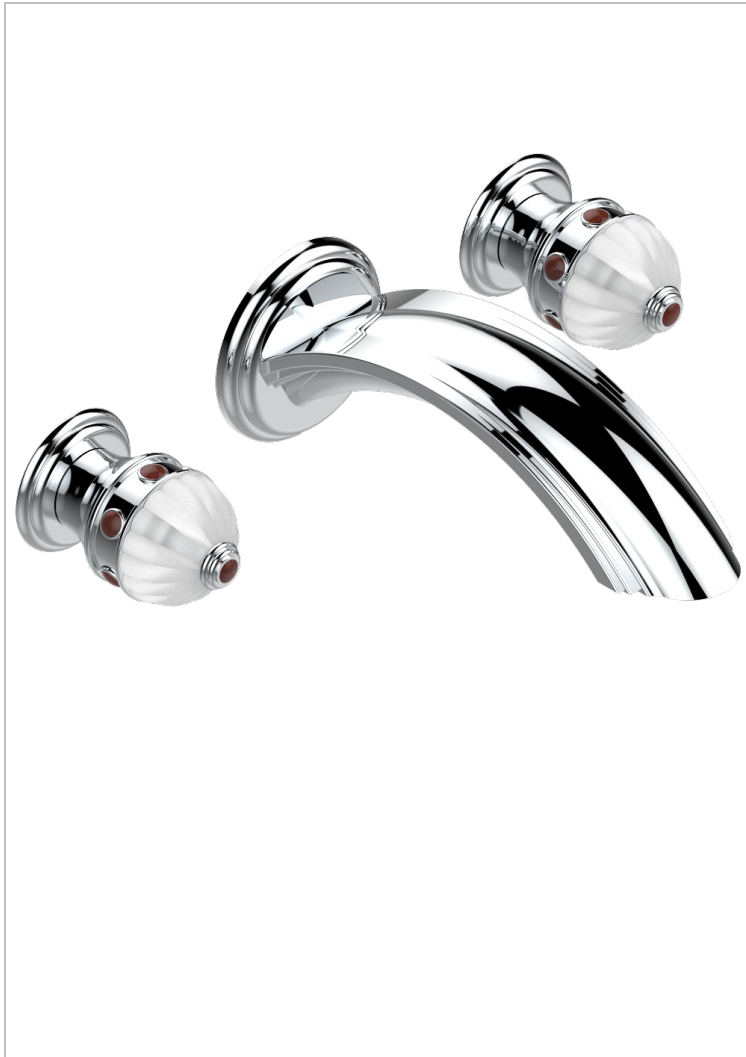

# AMBOISE JASPE ROUGE

A1L-40SGB

Garniture pour mélangeur de lavabo mural, bec super goliath

THG<sup>®</sup>  
PARIS

51981

21/01/2014

## CARACTÉRISTIQUES

- Ensemble composé d'un bec mural de lavabo et des 2 garnitures de robinets
- Nécessite partie encastrée Réf. 40AC
- Laiton sans plomb
- Bec à écoulement libre
- Livré sans vidage
- Bec grand modèle

## PRODUITS ASSOCIÉS

- Ref. G00-40AC Partie à encastrer pour mélangeur mural - version croisillons
- Ref. G00-40AM Partie à encastrer pour mélangeur mural - version manettes

Vieux nickel - H28