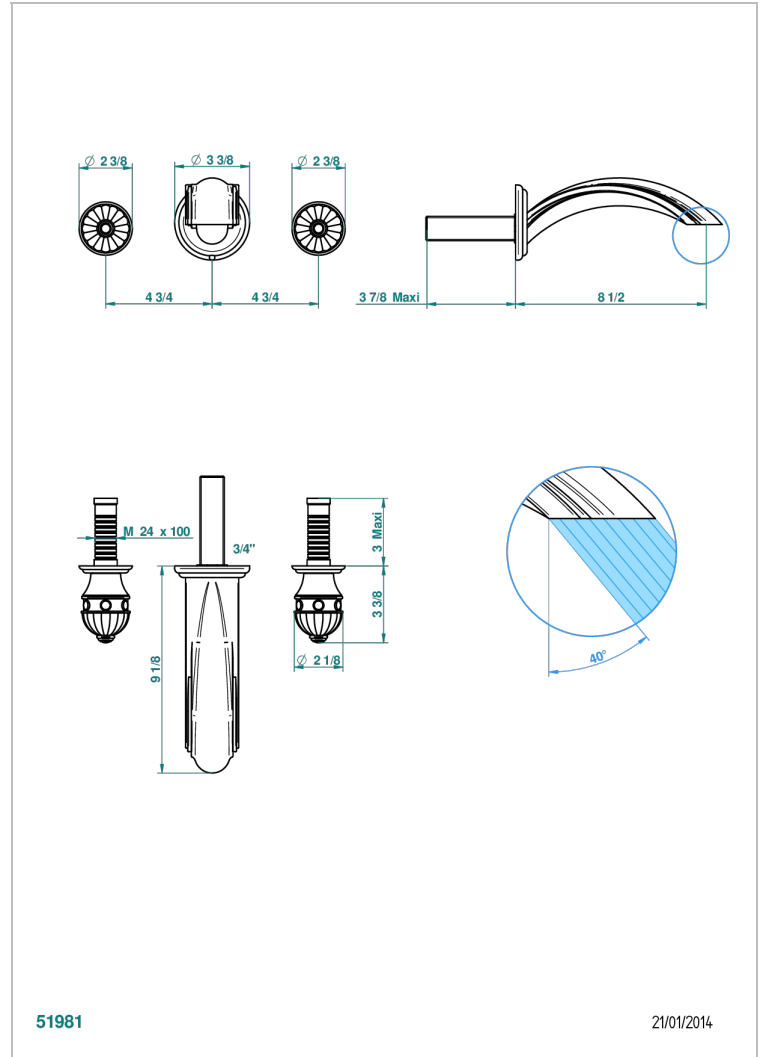

# AMBOISE JASPE ROUGE

A1L-40SGB

Garniture pour mélangeur de lavabo mural, bec super goliath

THG<sup>®</sup>  
PARIS

## CARACTÉRISTIQUES

- Ensemble composé d'un bec mural de lavabo et des 2 garnitures de robinets
- Nécessite partie encastrée Réf. 40AC
- Laiton sans plomb
- Bec à écoulement libre
- Livré sans vidage
- Bec grand modèle

## PRODUITS ASSOCIÉS

- Ref. G00-40AC Partie à encastrer pour mélangeur mural - version croisillons
- Ref. G00-40AM Partie à encastrer pour mélangeur mural - version manettes

Vieux nickel - H28