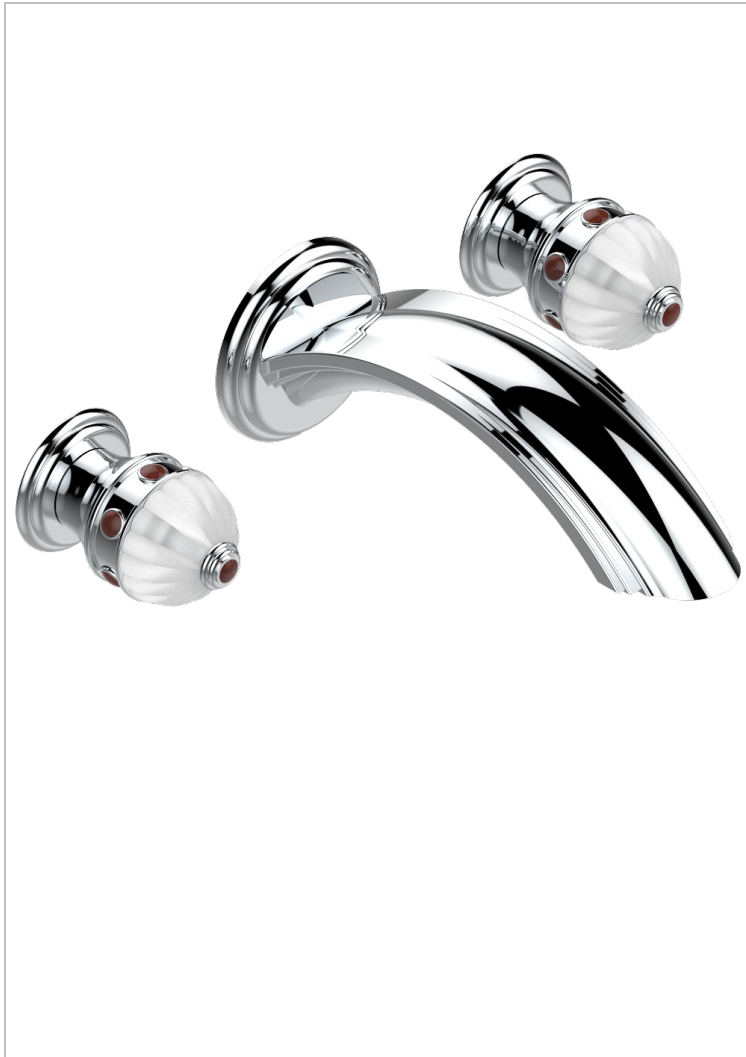

# AMBOISE JASPE ROUGE

A1L-40SGB

Garniture pour mélangeur de lavabo mural, bec super goliath

THG<sup>®</sup>  
PARIS

## CARACTÉRISTIQUES

- Ensemble composé d'un bec mural de lavabo et des 2 garnitures de robinets
- Nécessite partie encastrée Réf. 40AC
- Laiton sans plomb
- Bec à écoulement libre
- Livré sans vidage
- Bec grand modèle

## PRODUITS ASSOCIÉS

- Ref. G00-40AC Partie à encastrer pour mélangeur mural - version croisillons
- Ref. G00-40AM Partie à encastrer pour mélangeur mural - version manettes

Vieux nickel - H28