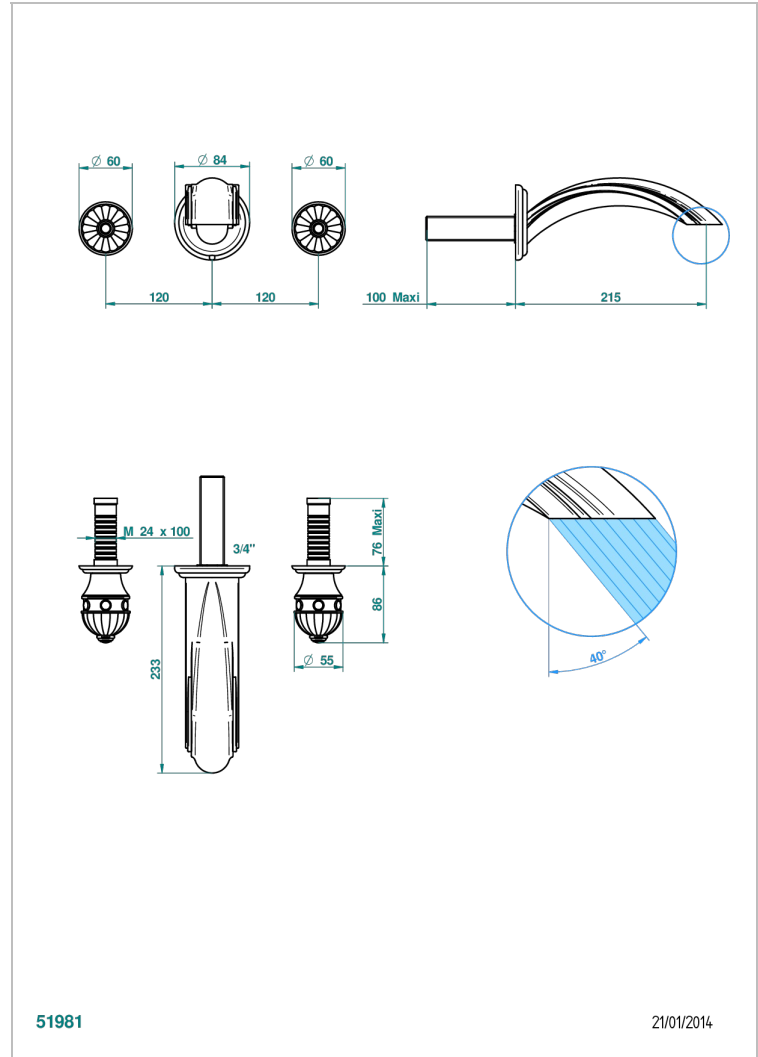

AMBOISE JASPE ROUGE

A1L-40SGB

Garniture pour mélangeur de lavabo mural, bec super goliath

THG[®]
PARIS

51981

21/01/2014

CARACTÉRISTIQUES

- Ensemble composé d'un bec mural de lavabo et des 2 garnitures de robinets
- Nécessite partie encastrée Réf. 40AC
- Laiton sans plomb
- Bec à écoulement libre
- Livré sans vidage
- Bec grand modèle

PRODUITS ASSOCIÉS

- Ref. G00-40AC Partie à encastrer pour mélangeur mural - version croisillons
- Ref. G00-40AM Partie à encastrer pour mélangeur mural - version manettes

FINITIONS DISPONIBLES

Chromé - A02
Chromé / doré - G02
Chromé mat - C02
Doré brillant - F01
Doré mat - F07
Nickel brillant - B01

Nickel mat - C01
Noir mat céramique - D30
Or pâle - F30
Or pâle mat - F31
Pvd blush - H62
Pvd blush mat - H60

Pvd couleur bronze brown - F33
Pvd couleur bronze brown - mat - F34
Pvd couleur doré - H52
Pvd couleur doré mat - H53
Pvd couleur laiton - H49
Pvd couleur laiton mat - H50

Pvd couleur nickel - H55
Pvd couleur nickel mat - H56
Pvd graphite - H64
Pvd graphite mat - H65
Pvd umber - H66
Pvd umber mat - H67

Vieux nickel - H28