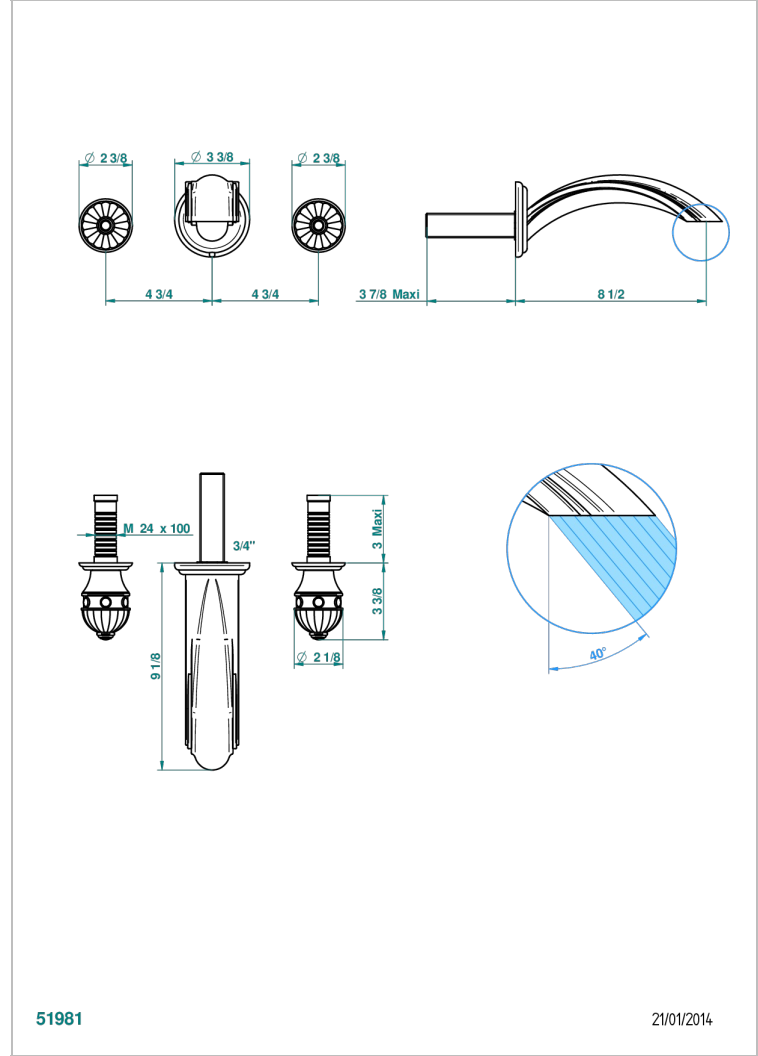

AMBOISE JASPE ROUGE

A1L-40SGB

Garniture pour mélangeur de lavabo mural, bec super goliath

THG[®]
PARIS

CARACTÉRISTIQUES

- Ensemble composé d'un bec mural de lavabo et des 2 garnitures de robinets
- Nécessite partie encastrée Réf. 40AC
- Laiton sans plomb
- Bec à écoulement libre
- Livré sans vidage
- Bec grand modèle

PRODUITS ASSOCIÉS

- Ref. G00-40AC Partie à encastrer pour mélangeur mural - version croisillons
- Ref. G00-40AM Partie à encastrer pour mélangeur mural - version manettes

FINITIONS DISPONIBLES

Chromé - A02
Chromé / doré - G02
Chromé mat - C02
Doré brillant - F01
Doré mat - F07
Nickel brillant - B01

Nickel mat - C01
Noir mat céramique - D30
Or pâle - F30
Or pâle mat - F31
Pvd blush - H62
Pvd blush mat - H60

Pvd couleur bronze brown - F33
Pvd couleur bronze brown - mat - F34
Pvd couleur doré - H52
Pvd couleur doré mat - H53
Pvd couleur laiton - H49
Pvd couleur laiton mat - H50

Pvd couleur nickel - H55
Pvd couleur nickel mat - H56
Pvd graphite - H64
Pvd graphite mat - H65
Pvd umber - H66
Pvd umber mat - H67

Vieux nickel - H28