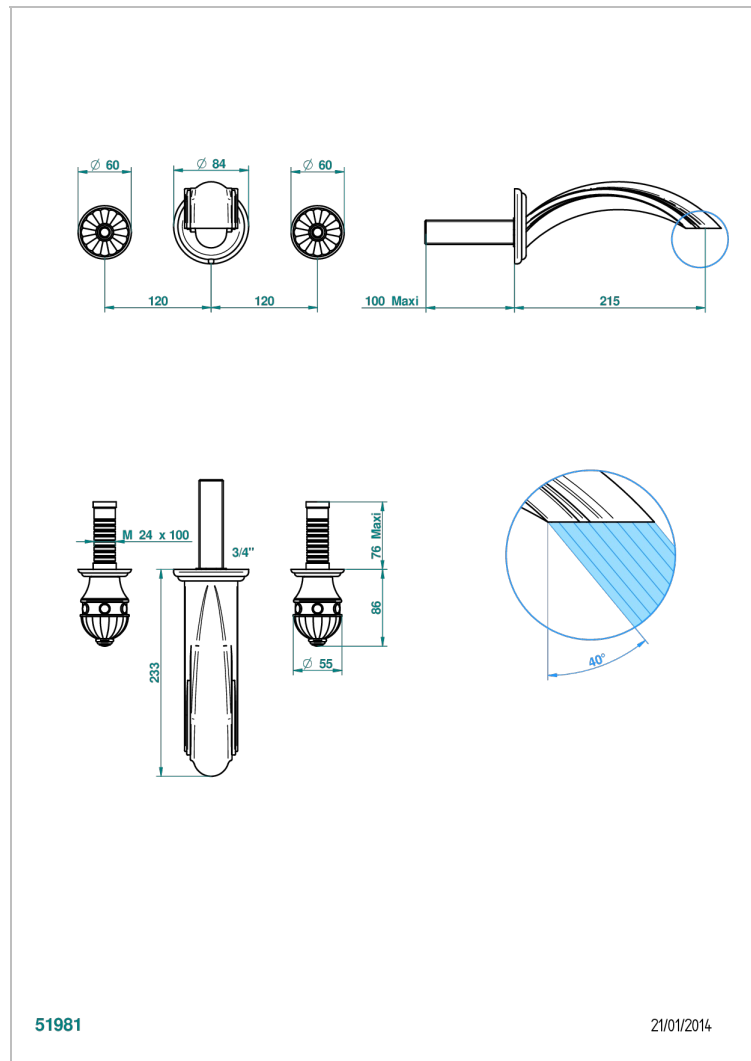

AMBOISE С КРАСНОЙ ЯШМОЙ

A1L-40SGB

Внешняя часть смесителя встраиваемого в стену для раковины на три отверстия с изливом СУПЕР ГОЛИАФ- без выпуска

THG[®]
PARIS

51981

21/01/2014

ХАРАКТЕРИСТИКИ

- Amboise с красной яшмой
- Внешняя часть смесителя встраиваемого в стену для раковины на три отверстия с изливом СУПЕР ГОЛИАФ- без выпуска

СВЯЗАННЫЕ ТОВАРНЫЕ ПОЗИЦИИ

- Ref. G00-40AC Встраиваемая часть смесителя настенного на три отверстия (не рукоят.)
- Ref. G00-40AM Встраиваемая часть смесителя настенного на 3 отверстия на пластине (рукоят.)