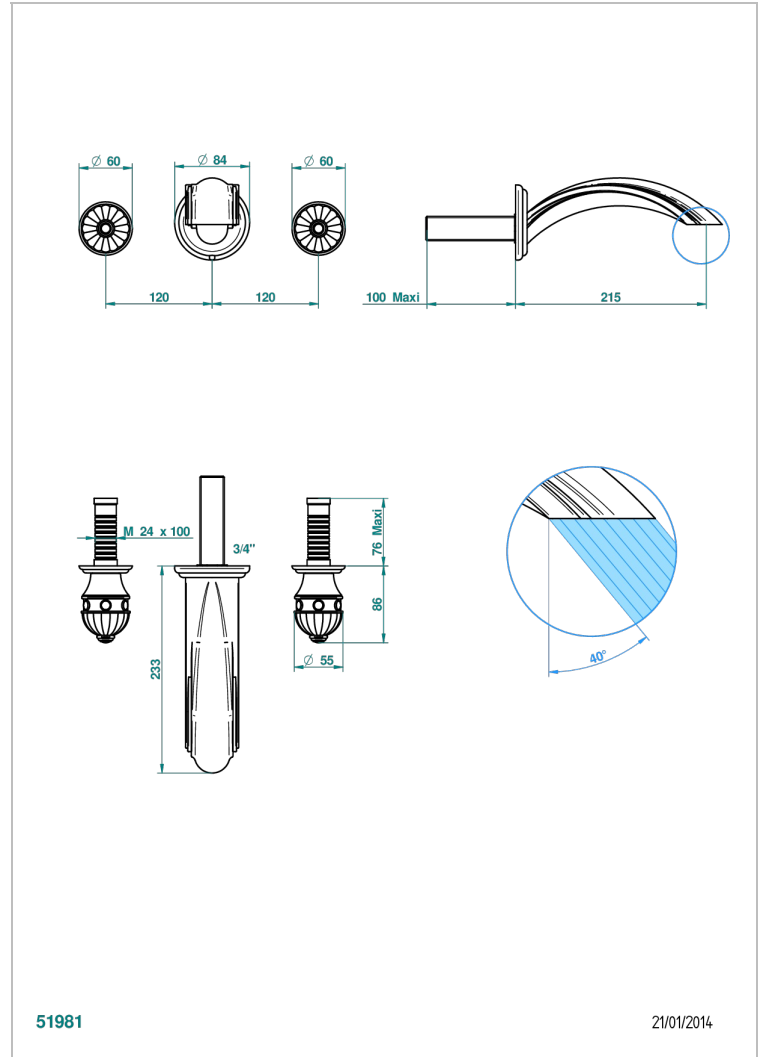

AMBOISE JASPE ROUGE

A1L-40SGB

Garniture pour mélangeur de lavabo mural, bec super goliath

THG[®]
PARIS

CARACTÉRISTIQUES

- Ensemble composé d'un bec mural de lavabo et des 2 garnitures de robinets
- Nécessite partie encastrée Réf. 40AC
- Laiton sans plomb
- Bec à écoulement libre
- Livré sans vidage
- Bec grand modèle

PRODUITS ASSOCIÉS

- Ref. G00-40AC Partie à encastrer pour mélangeur mural - version croisillons
- Ref. G00-40AM Partie à encastrer pour mélangeur mural - version manettes

FINITIONS DISPONIBLES

Chromé - A02
Chromé / doré - G02
Chromé mat - C02
Doré brillant - F01
Doré mat - F07
Nickel brillant - B01

Nickel mat - C01
Noir mat céramique - D30
Or pâle - F30
Or pâle mat - F31
Pvd blush - H62
Pvd blush mat - H60

Pvd couleur bronze brown - F33
Pvd couleur bronze brown - mat - F34
Pvd couleur doré - H52
Pvd couleur doré mat - H53
Pvd couleur laiton - H49
Pvd couleur laiton mat - H50

Pvd couleur nickel - H55
Pvd couleur nickel mat - H56
Pvd graphite - H64
Pvd graphite mat - H65
Pvd umber - H66
Pvd umber mat - H67

Vieux nickel - H28