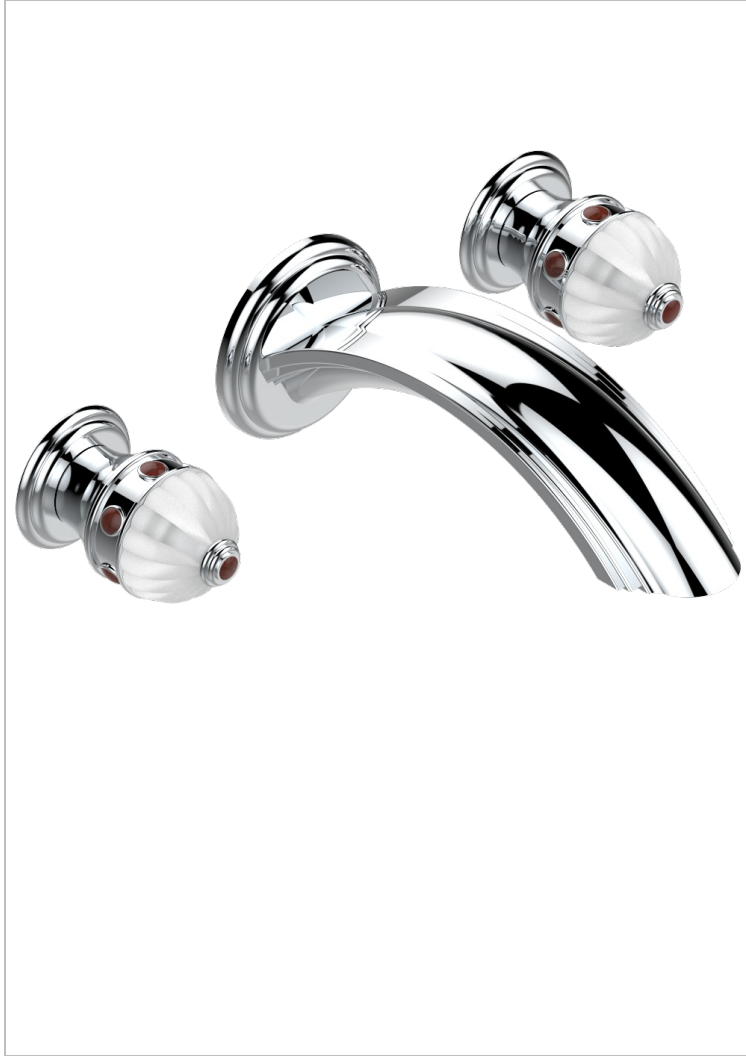

AMBOISE JASPE ROUGE

A1L-40SGB

Garniture pour mélangeur de lavabo mural, bec super goliath

THG[®]
PARIS

CARACTÉRISTIQUES

- Ensemble composé d'un bec mural de lavabo et des 2 garnitures de robinets
- Nécessite partie encastrée Réf. 40AC
- Laiton sans plomb
- Bec à écoulement libre
- Livré sans vidage
- Bec grand modèle

PRODUITS ASSOCIÉS

- Ref. G00-40AC Partie à encastrer pour mélangeur mural - version croisillons
- Ref. G00-40AM Partie à encastrer pour mélangeur mural - version manettes

FINITIONS DISPONIBLES

Chromé - A02
Chromé / doré - G02
Chromé mat - C02
Doré brillant - F01
Doré mat - F07
Nickel brillant - B01

Nickel mat - C01
Noir mat céramique - D30
Or pâle - F30
Or pâle mat - F31
Pvd blush - H62
Pvd blush mat - H60

Pvd couleur bronze brown - F33
Pvd couleur bronze brown - mat - F34
Pvd couleur doré - H52
Pvd couleur doré mat - H53
Pvd couleur laiton - H49
Pvd couleur laiton mat - H50