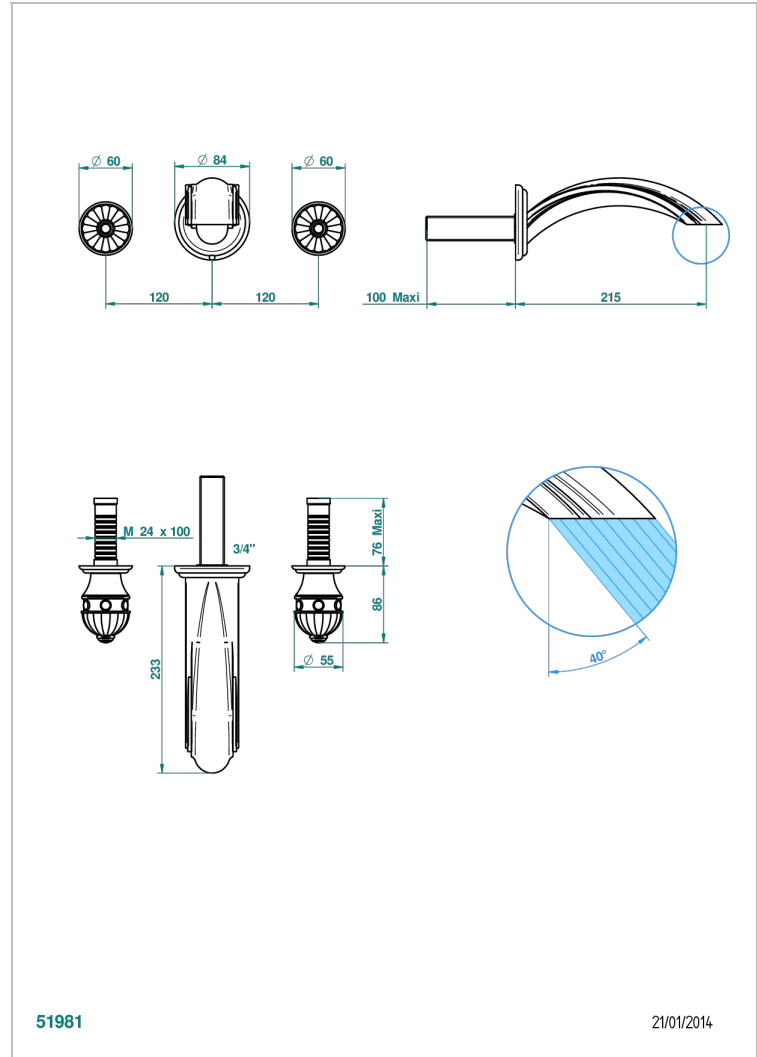

AMBOISE RED JASPER

A1L-40SGB

入墙式台盆龙头配件，超大号喷嘴

THG[®]
PARIS

51981

21/01/2014

特色

- Amboise Red Jasper
- 入墙式台盆龙头配件，超大号喷嘴

相关的SKU

- Ref. G00-40AC 无下水器入墙式龙头嵌入部分 - 四通手柄版
- Ref. G00-40AM 无下水器入墙式龙头嵌入部分 - 单把手柄版

可选饰面

Black ceram - D30
Blush PVD - H62
Graphite PVD - H64
Matt Umber PVD - H67
Matt blush PVD - H60
Matt graphite PVD - H65

PVD哑光棕铜 - F34
PVD哑光金 - H53
PVD哑光铜 - H50
PVD哑光镍 - H56
PVD抛光铜 - H49
PVD棕铜 - F33

PVD金色 - H52
PVD镍 - H55
Umber PVD - H66
哑光浅金 - F31
抛光金 - F07
哑光铬 - C02

哑光镍 - C01
复古镍 - H28
抛光金 (24K金) - F01
抛光铬 - A02
抛光铬/抛光金 - G02
抛光镍 - B01