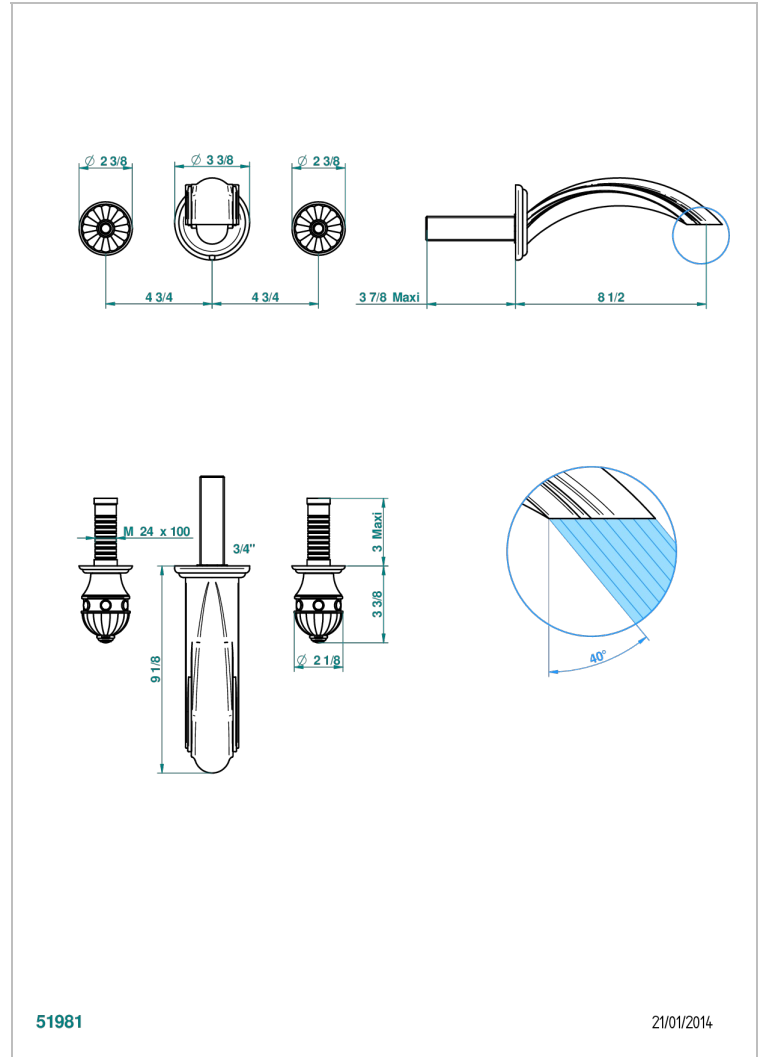

# AMBOISE JASPE ROUGE

A1L-40SGB

Garniture pour mélangeur de lavabo mural, bec super goliath

THG<sup>®</sup>  
PARIS

51981

21/01/2014

## CARACTÉRISTIQUES

- Ensemble composé d'un bec mural de lavabo et des 2 garnitures de robinets
- Nécessite partie encastrée Réf. 40AC
- Laiton sans plomb
- Bec à écoulement libre
- Livré sans vidage
- Bec grand modèle

## PRODUITS ASSOCIÉS

- Ref. G00-40AC Partie à encastrer pour mélangeur mural - version croisillons
- Ref. G00-40AM Partie à encastrer pour mélangeur mural - version manettes

Vieux nickel - H28