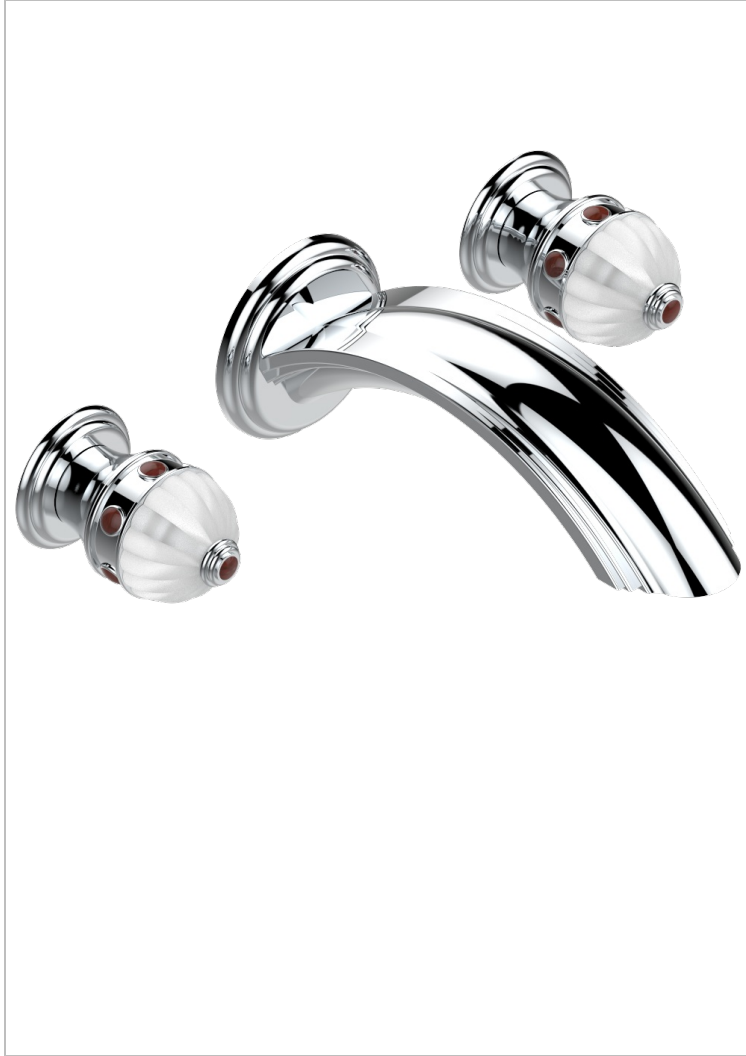

# AMBOISE JASPE ROUGE

A1L-40SGB

Garniture pour mélangeur de lavabo mural, bec super goliath

THG<sup>®</sup>  
PARIS

51981

21/01/2014

## CARACTÉRISTIQUES

- Ensemble composé d'un bec mural de lavabo et des 2 garnitures de robinets
- Nécessite partie encastrée Réf. 40AC
- Laiton sans plomb
- Bec à écoulement libre
- Livré sans vidage
- Bec grand modèle

## PRODUITS ASSOCIÉS

- Ref. G00-40AC Partie à encastrer pour mélangeur mural - version croisillons
- Ref. G00-40AM Partie à encastrer pour mélangeur mural - version manettes

Vieux nickel - H28