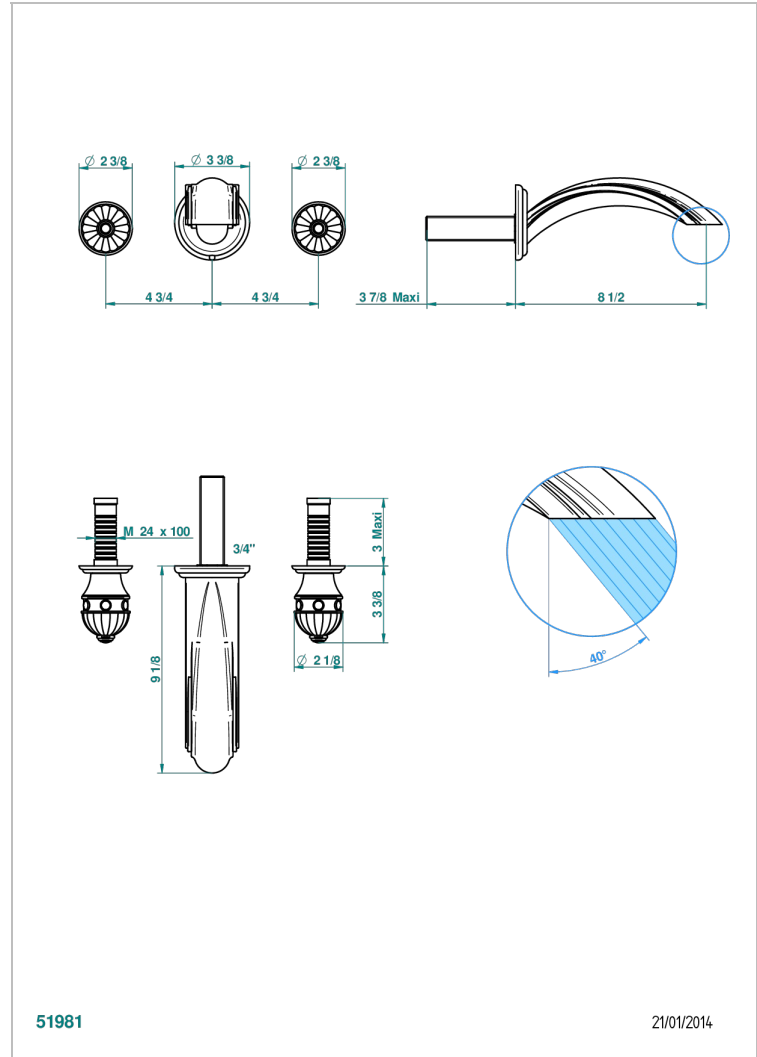

AMBOISE RED JASPER

A1L-40SGB

入墙式台盆龙头配件，超大号喷嘴

THG[®]
PARIS

51981

21/01/2014

特色

- Amboise Red Jasper
- 入墙式台盆龙头配件，超大号喷嘴

相关的SKU

- Ref. G00-40AC 无下水器入墙式龙头嵌入部分 - 四通手柄版
- Ref. G00-40AM 无下水器入墙式龙头嵌入部分 - 单把手柄版

可选饰面

Black ceram - D30
Blush PVD - H62
Graphite PVD - H64
Matt Umber PVD - H67
Matt blush PVD - H60
Matt graphite PVD - H65

PVD哑光棕铜 - F34
PVD哑光金 - H53
PVD哑光铜 - H50
PVD哑光镍 - H56
PVD抛光铜 - H49
PVD棕铜 - F33

PVD金色 - H52
PVD镍 - H55
Umber PVD - H66
哑光浅金 - F31
抛光金 - F07
哑光铬 - C02

哑光镍 - C01
复古镍 - H28
抛光金 (24K金) - F01
抛光铬 - A02
抛光铬/抛光金 - G02
抛光镍 - B01