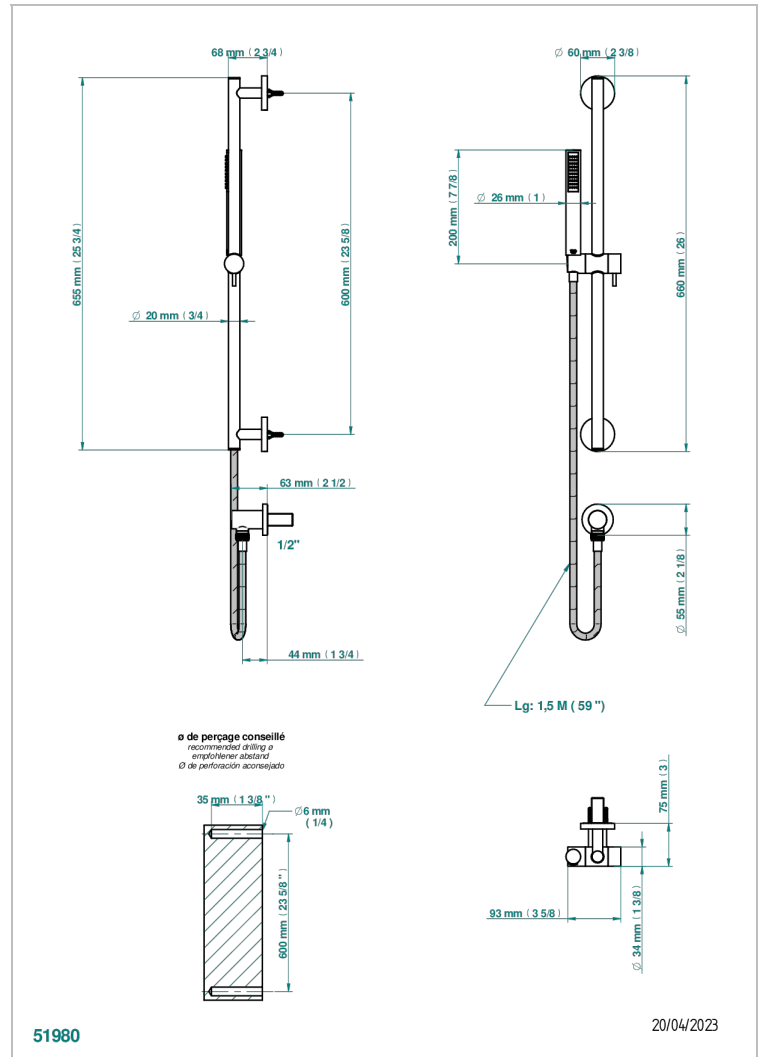

# NANO A MANETTES

G5B-58

Barre de douche avec sortie coudée 1/2", flexible 1m50 et douchette

THG<sup>®</sup>  
PARIS

## CARACTÉRISTIQUES

- Flexible métallique double agrafage 1,5 m
- Douchette en laiton avec tapis EasyClean, réducteur de débit et clapet anti-retour
- Barre de douche et curseur en laiton

## FINITIONS DISPONIBLES

Chromé - A02  
Chromé / doré - G02  
Chromé mat - C02  
Doré brillant - F01  
Doré mat - F07  
Nickel brillant - B01

Nickel mat - C01  
Noir mat céramique - D30  
Or pâle - F30  
Or pâle mat - F31  
Vieux nickel - H28