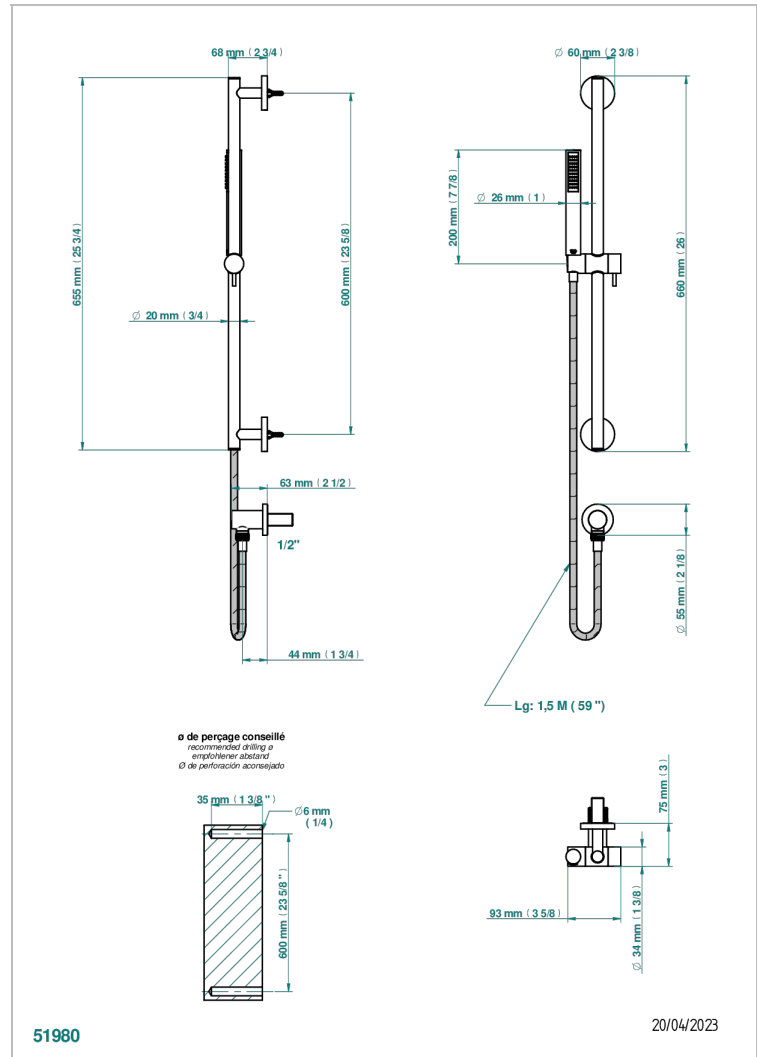

NANO A MANETTES

G5B-58

Barre de douche avec sortie coudée 1/2", flexible 1m50 et douchette

THG[®]
PARIS

CARACTÉRISTIQUES

- Flexible métallique double agrafage 1,5 m
- Douchette en laiton avec tapis EasyClean, réducteur de débit et clapet anti-retour
- Barre de douche et curseur en laiton

FINITIONS DISPONIBLES

Chromé - A02
Chromé / doré - G02
Chromé mat - C02
Doré brillant - F01
Doré mat - F07
Nickel brillant - B01

Nickel mat - C01
Noir mat céramique - D30
Or pâle - F30
Or pâle mat - F31
Vieux nickel - H28