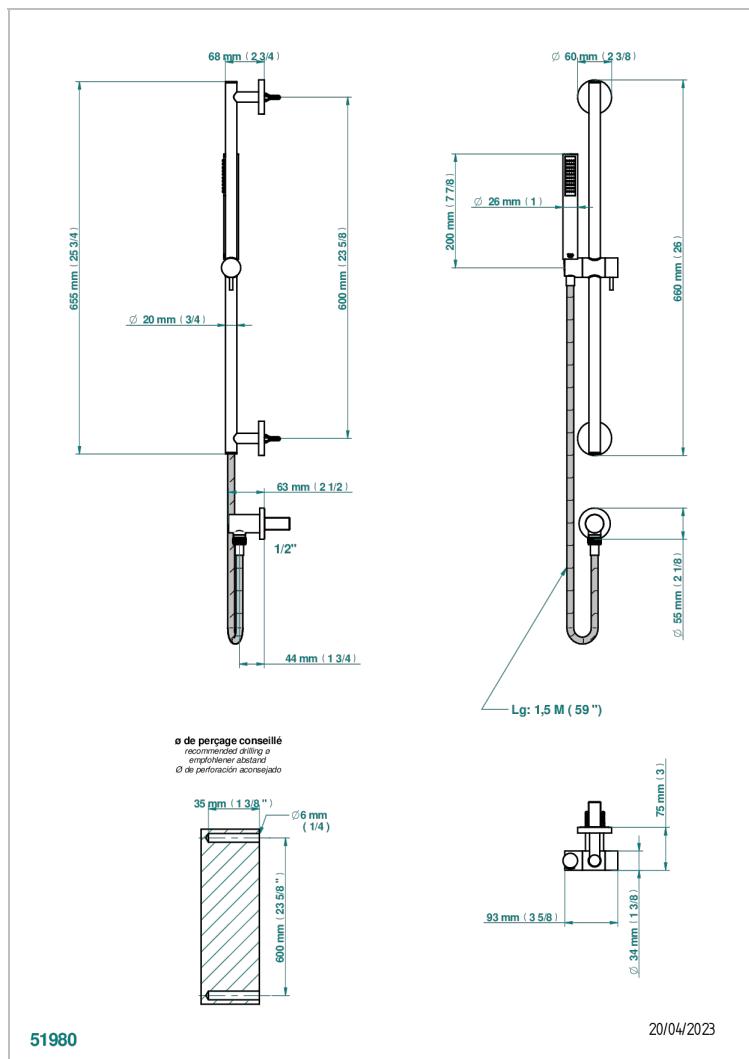

NANO CON MANETAS

G5B-58

Barra mural con toma de agua 1/2", flexo de 1m 50 y teleducha

THG[®]
PARIS

CARACTERÍSTICAS

- Nano con manetas
- Barra mural con toma de agua 1/2", flexo de 1m 50 y teleducha

ACABADOS DISPONIBLES

Cerámica negra mate - D30
Cromo - A02
Cromo / dorado - G02
Cromo mate - C02
Dorado - F01
Dorado mate - F07

Dorado pálido - F30
Dorado pálido mate (sin barniz) - F31
Niquel - B01
Niquel mate - C01
Niquel viejo - H28