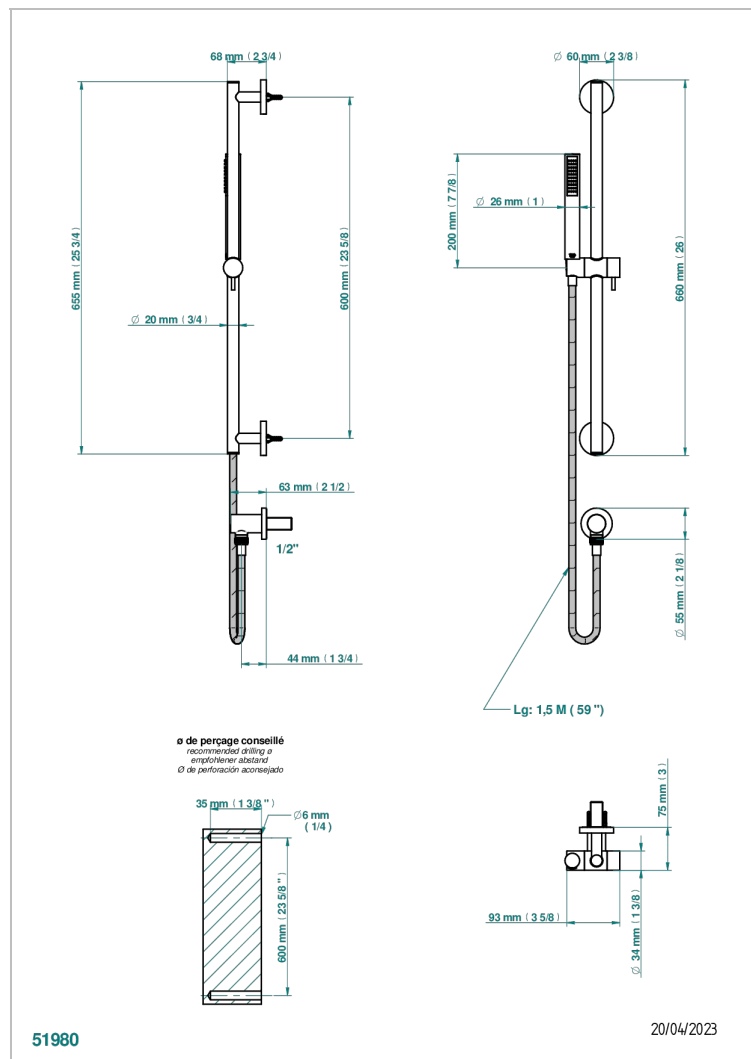

NANO С РУКОЯТКАМИ

G5B-58

THG[®]
PARIS

Душ ручной стильный встраиваемый в стену, 60 см штанга, шланг, крючок и патрубок для душа

ХАРАКТЕРИСТИКИ

- Nano с ручьяткaми
- Душ ручной стильный встраиваемый в стену, 60 см штанга, шланг, крючок и патрубок для душа

ДОСТУПНЫЕ ВАРИАНТЫ ПОКРЫТИЙ

Black ceram - D30
Золото - F01
Матовое золото - F07
Матовое светлое золото - F31
Матовый никель - C01
Матовый хром - C02

Никель - B01
Светлое золото - F30
Состаренный никель - H28
Хром - A02
Хром/золото - G02