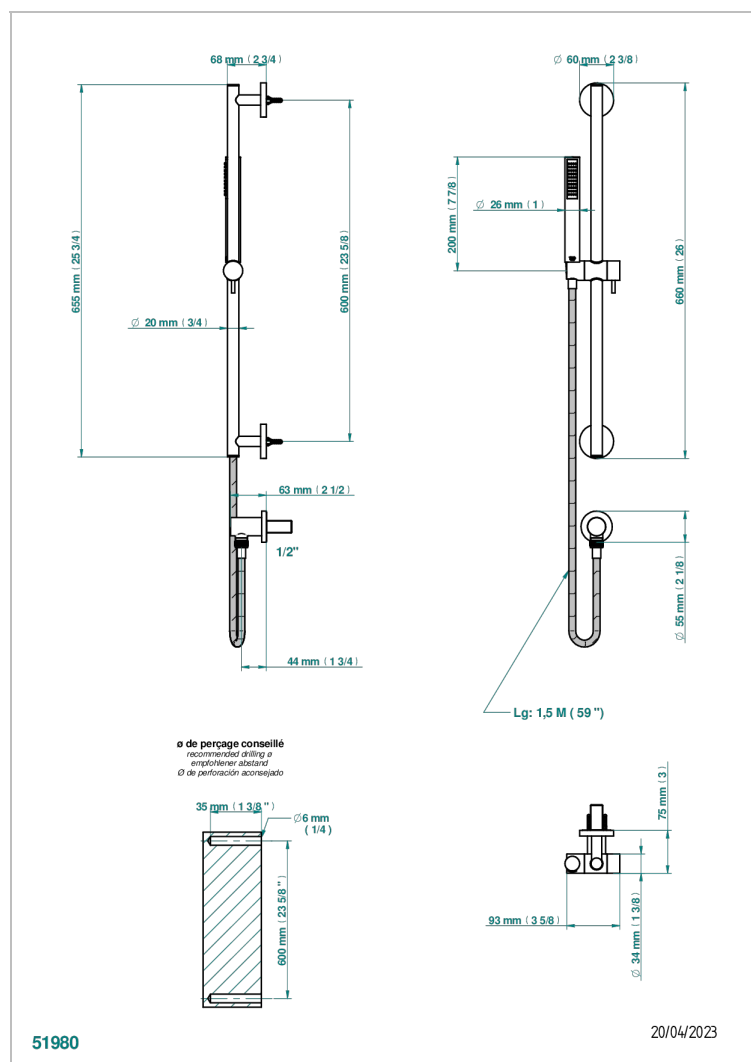

NANO CON MANETAS

G5B-58

THG[®]
PARIS

Barra mural con toma de agua 1/2", flexo de 1m 50 y teleducha

CARACTERÍSTICAS

- Nano con manetas
- Barra mural con toma de agua 1/2", flexo de 1m 50 y teleducha

ACABADOS DISPONIBLES

Cerámica negra mate - D30
Cromo - A02
Cromo / dorado - G02
Cromo mate - C02
Dorado - F01
Dorado mate - F07

Dorado pálido - F30
Dorado pálido mate (sin barniz) - F31
Níquel - B01
Níquel mate - C01
Níquel viejo - H28