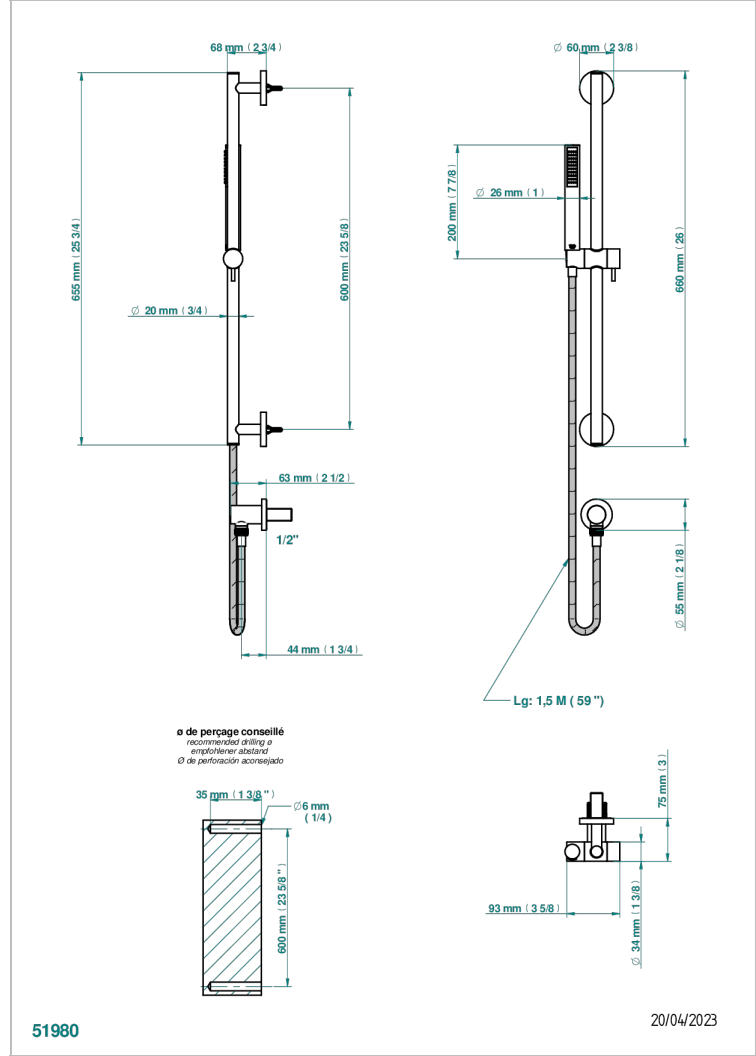

NANO WITH LEVER

G5B-58

60厘米淋浴杆, 1/2"弯管, 1.5米软管和花洒

THG[®]
PARIS

特色

- Nano with lever
- 60厘米淋浴杆, 1/2"弯管, 1.5米软管和花洒

可选饰面

- Black ceram - D30
- 哑光浅金 - F31
- 哑光金 - F07
- 哑光铬 - CO2
- 哑光镍 - CO1
- 复古镍 - H28

- 抛光金 (24K金) - F01
- 抛光铬 - AO2
- 抛光铬/抛光金 - G02
- 抛光镍 - BO1
- 浅金 - F30