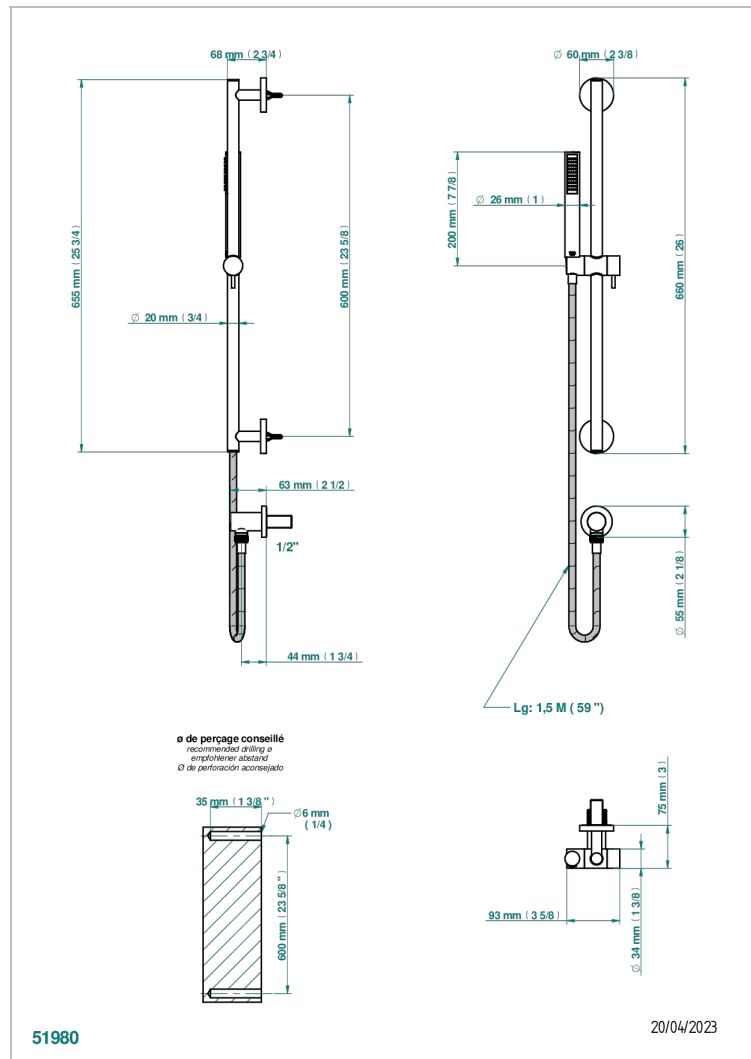

Душ ручной стильный встраиваемый в стену, 60 см штанга, шланг, крючок и патрубок для душа

ХАРАКТЕРИСТИКИ

- Nano
- Душ ручной стильный встраиваемый в стену, 60 см штанга, шланг, крючок и патрубок для душа

ДОСТУПНЫЕ ВАРИАНТЫ ПОКРЫТИЙ

Black ceram - D30
 Золото - F01
 Матовое золото - F07
 Матовое светлое золото - F31
 Матовый никель - C01
 Матовый хром - C02

Никель - B01
 Светлое золото - F30
 Состаренный никель - H28
 Хром - A02
 Хром/золото - G02