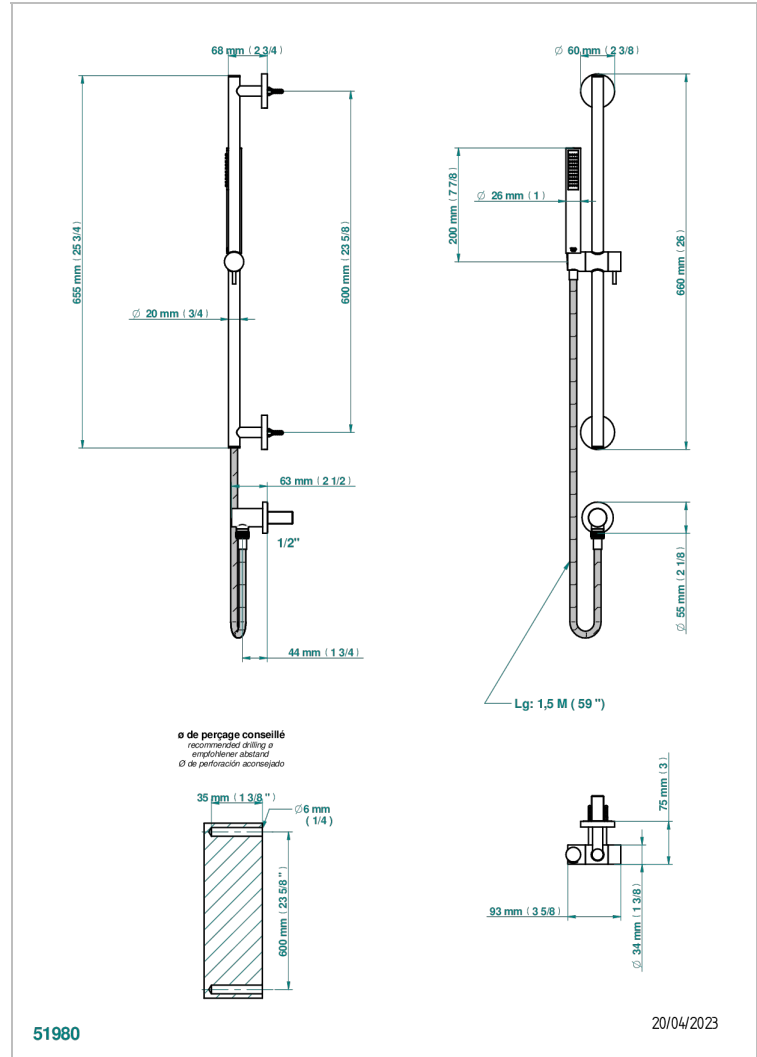

# COLLECTION "O"

G4P-58

Barre de douche avec sortie coudée 1/2", flexible 1m50 et douchette

THG  
PARIS

## CARACTÉRISTIQUES

- Flexible métallique double agrafage 1,5 m
- Douchette en laiton avec tapis Easyclean, réducteur de débit et clapet anti-retour
- Barre de douche et curseur en laiton

## FINITIONS DISPONIBLES

Bronze clair - D01  
Chromé - A02  
Chromé / doré - G02  
Chromé mat - C02  
Doré brillant - F01  
Doré mat - F07

Nickel brillant - B01  
Nickel mat - C01  
Noir mat céramique - D30  
Or pâle - F30  
Or pâle mat - F31  
Pvd blush - H62