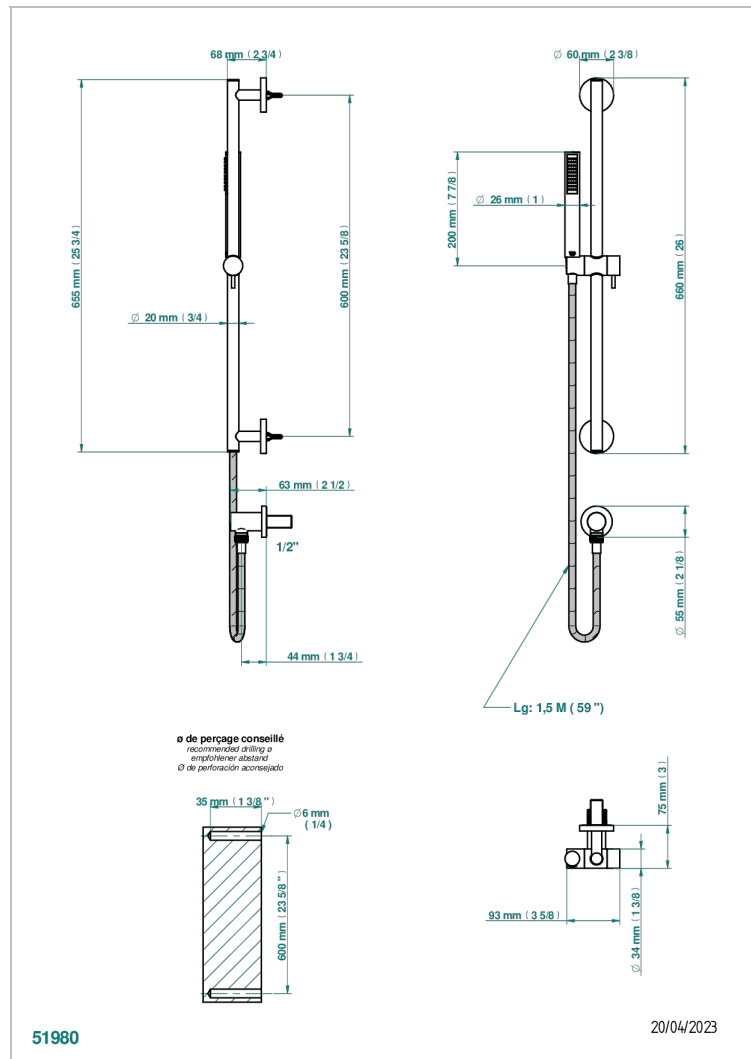

СЕРИЯ "О"

G4P-58

THG
PARIS

Душ ручной стильный встраиваемый в стену, 60 см штанга, шланг, крючок и патрубок для душа

ХАРАКТЕРИСТИКИ

- Серия "О"
- Душ ручной стильный встраиваемый в стену, 60 см штанга, шланг, крючок и патрубок для душа