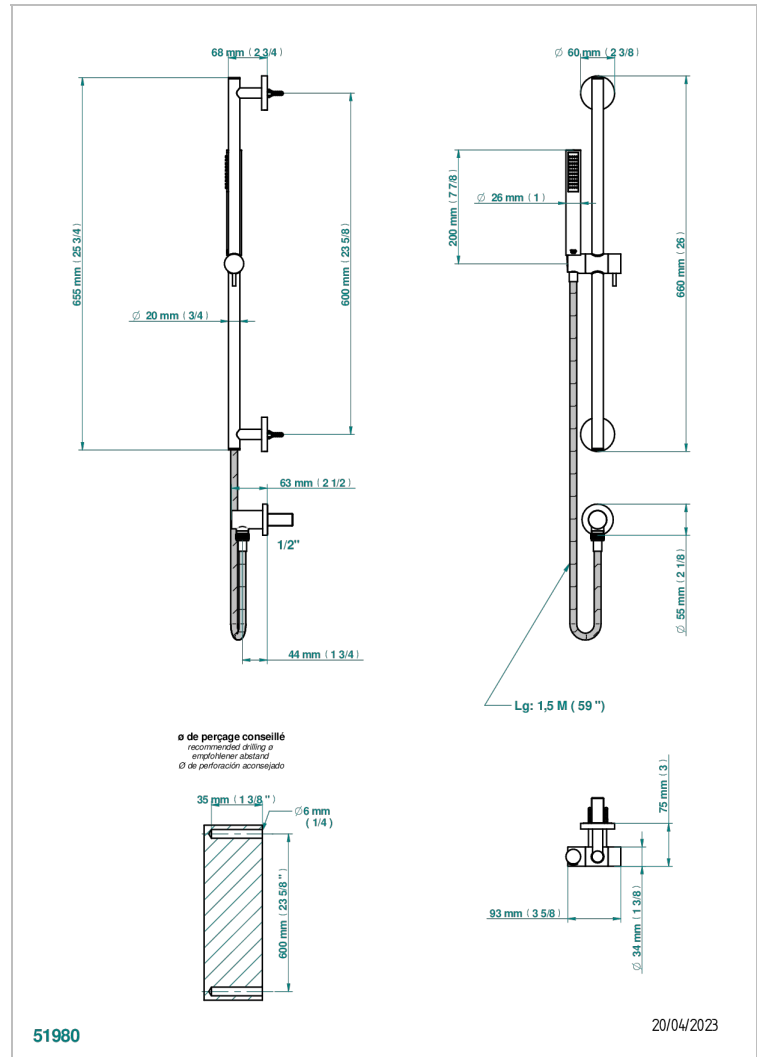

COLLECTION "O"

G4P-58

Barra mural con toma de agua 1/2", flexo de 1m 50 y teleducha

THG
PARIS

CARACTERÍSTICAS

- Collection "O"
- Barra mural con toma de agua 1/2", flexo de 1m 50 y teleducha

ACABADOS DISPONIBLES

Bronce claro - D01
Cerámica negra mate - D30
Cobre viejo mate - H07
Cromo - A02
Cromo / dorado - G02
Cromo mate - C02

Dorado - F01
Dorado mate - F07
Dorado pálido - F30
Dorado pálido mate (sin barniz) - F31
Níquel - B01
Níquel mate - C01

Níquel viejo - H28
Pvd blush - H62
Pvd blush mate - H60
Pvd color latón - H49
Pvd color latón mate - H50
Pvd color níquel - H55

Pvd color níquel mate - H56
Pvd color oro - H52
Pvd color oro mate - H53
Pvd grafito - H64
Pvd grafito mate - H65
Pvd marrón bronce - F33

Pvd marrón bronce mate - F34
Pvd umber - H66
Pvd umber mate - H67