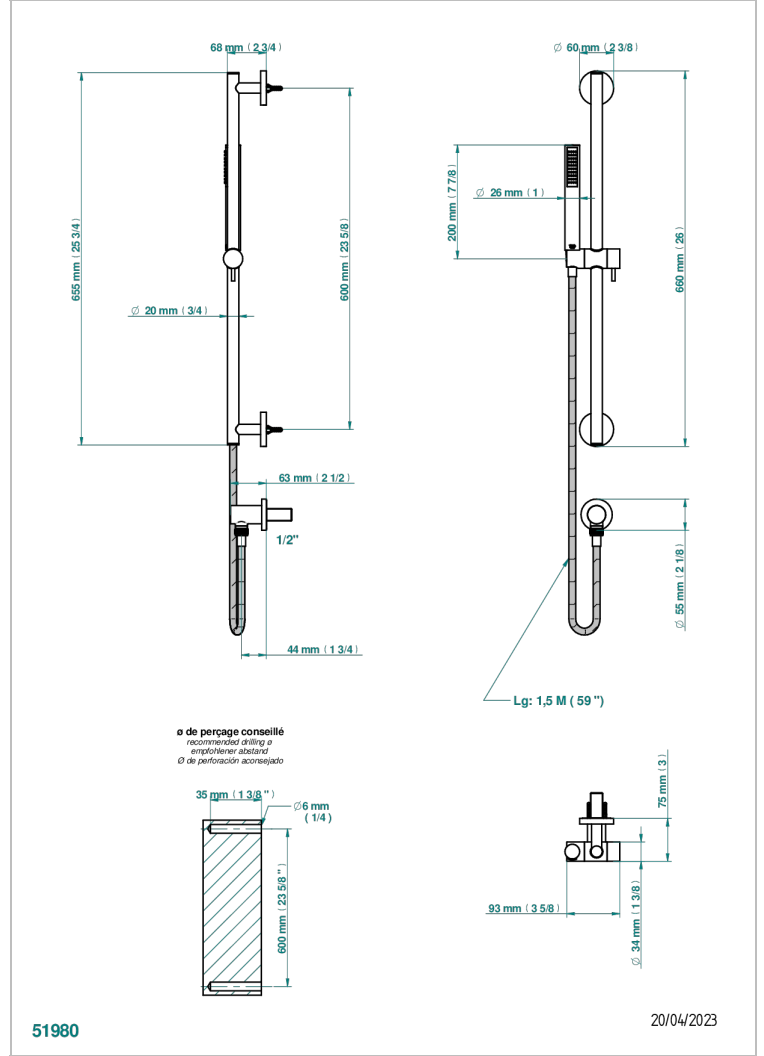

COLLECTION "O"

G4P-58

60厘米淋浴杆, 1/2"弯管, 1.5米软管和花洒

特色

- Collection "O"
- 60厘米淋浴杆, 1/2"弯管, 1.5米软管和花洒

可选饰面

Black ceram - D30	PVD哑光棕铜 - F34	PVD金色 - H52	哑光铬 - C02	抛光镍 - B01
Blush PVD - H62	PVD哑光金 - H53	PVD镍 - H55	哑光镍 - C01	浅金 - F30
Graphite PVD - H64	PVD哑光铜 - H50	Umber PVD - H66	复古镍 - H28	漆面铜 - D01
Matt Umber PVD - H67	PVD哑光镍 - H56	哑光复古铜 - H07	抛光金 (24K金) - F01	
Matt blush PVD - H60	PVD抛光铜 - H49	哑光浅金 - F31	抛光铬 - A02	
Matt graphite PVD - H65	PVD棕铜 - F33	哑光金 - F07	抛光铬/抛光金 - G02	