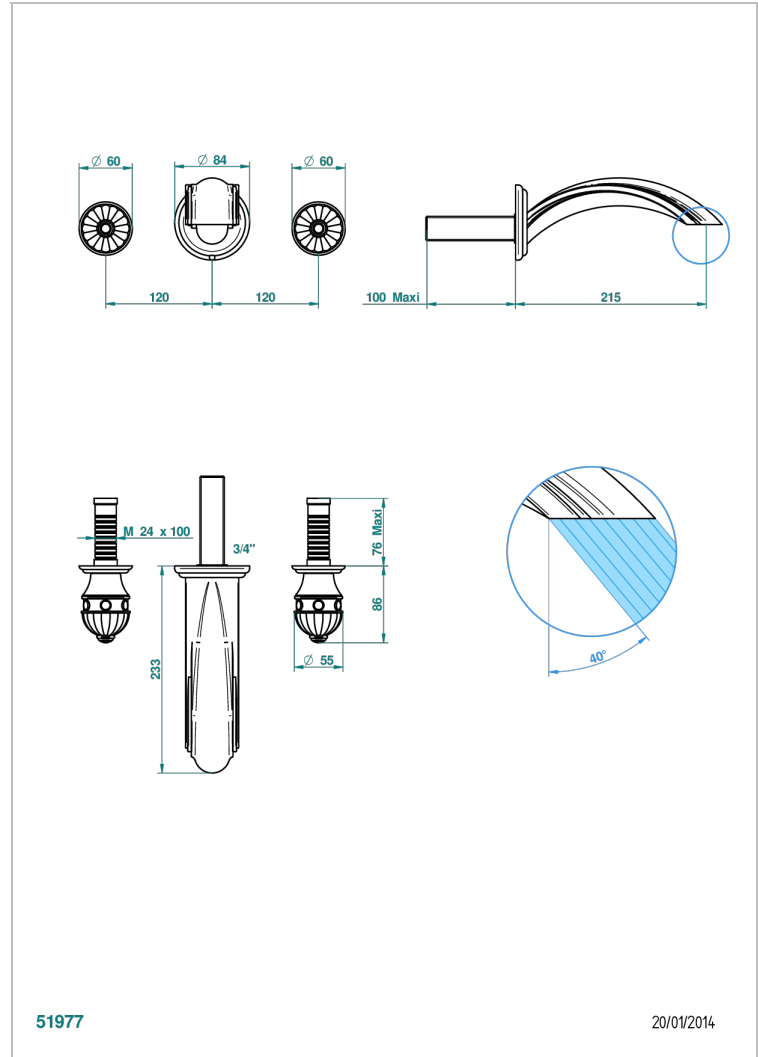

CHEVERNY LAPIS LAZULI

A1T-40SGBUS

Garniture pour mélangeur de lavabo mural - bec super goliath

THG[®]
PARIS

51977

20/01/2014

CARACTÉRISTIQUES

- Ensemble composé d'un bec mural de lavabo et des 2 garnitures de robinets
- Nécessite partie encastrée Réf. 40AC/US
- Laiton sans plomb
- Bec à écoulement libre
- Livré sans vidage
- Bec grand modèle
- Raccordement aux standards US

PRODUITS ASSOCIÉS

- Ref. G00-40AM/US Partie à encastrer pour mélangeur mural - version manettes- standard américain

FINITIONS DISPONIBLES

Chromé - A02
Chromé / doré - G02
Chromé mat - C02
Doré brillant - F01
Doré mat - F07
Nickel brillant - B01

Nickel mat - C01
Noir mat céramique - D30
Or pâle - F30
Or pâle mat - F31
Pvd blush - H62
Pvd blush mat - H60

Pvd couleur bronze brown - F33
Pvd couleur bronze brown - mat - F34
Pvd couleur doré - H52
Pvd couleur doré mat - H53
Pvd couleur laiton - H49
Pvd couleur laiton mat - H50

Pvd couleur nickel - H55
Pvd couleur nickel mat - H56
Pvd graphite - H64
Pvd graphite mat - H65
Pvd umber - H66
Pvd umber mat - H67

Vieux nickel - H28