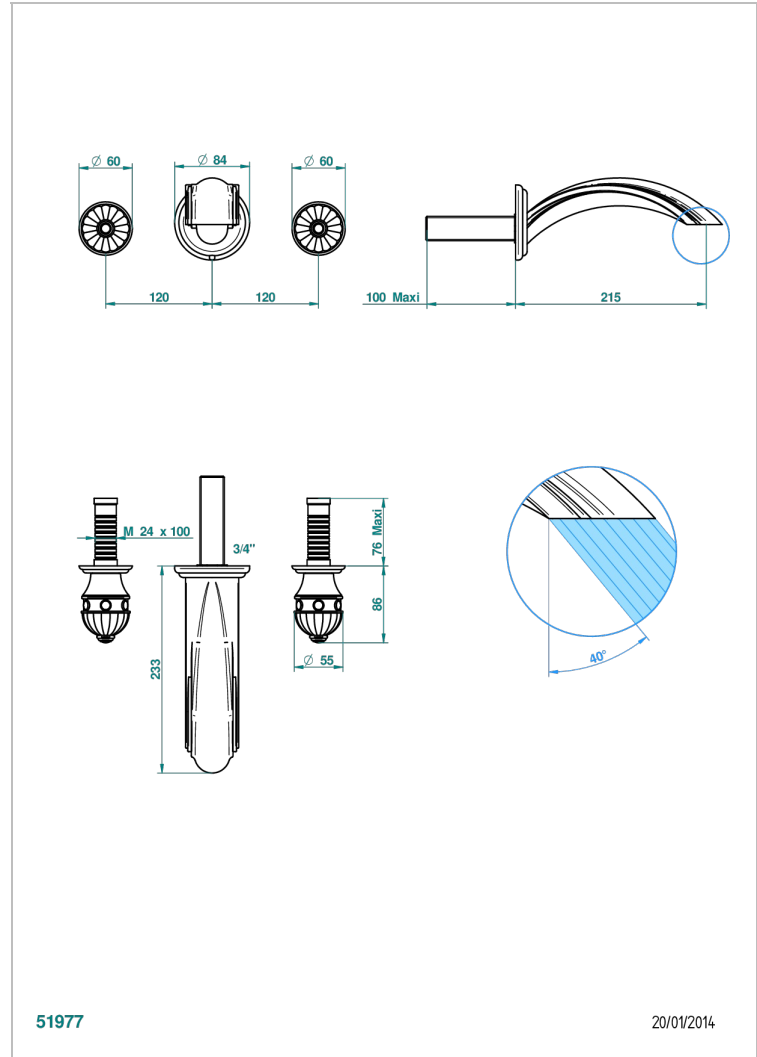

CHEVERNY LAPIS LAZULI

A1T-40SGBUS

Trim only for wall mounted 3 holes basin mixer

THG[®]
PARIS

CARACTERÍSTICAS

- Cheverny Lapis Lazuli
- Trim only for wall mounted 3 holes basin mixer

PRODUCTOS RELACIONADOS

- Ref. G00-40AM/US Partie à encastrier pour mélangeur mural - version manettes- standard américain

ACABADOS DISPONIBLES

Cerámica negra mate - D30
Cromo - A02
Cromo / dorado - G02
Cromo mate - C02
Dorado - F01
Dorado mate - F07

Dorado pálido - F30
Dorado pálido mate (sin barniz) - F31
Níquel - B01
Níquel mate - C01
Níquel viejo - H28
Pvd blush - H62

Pvd umber mate - H67