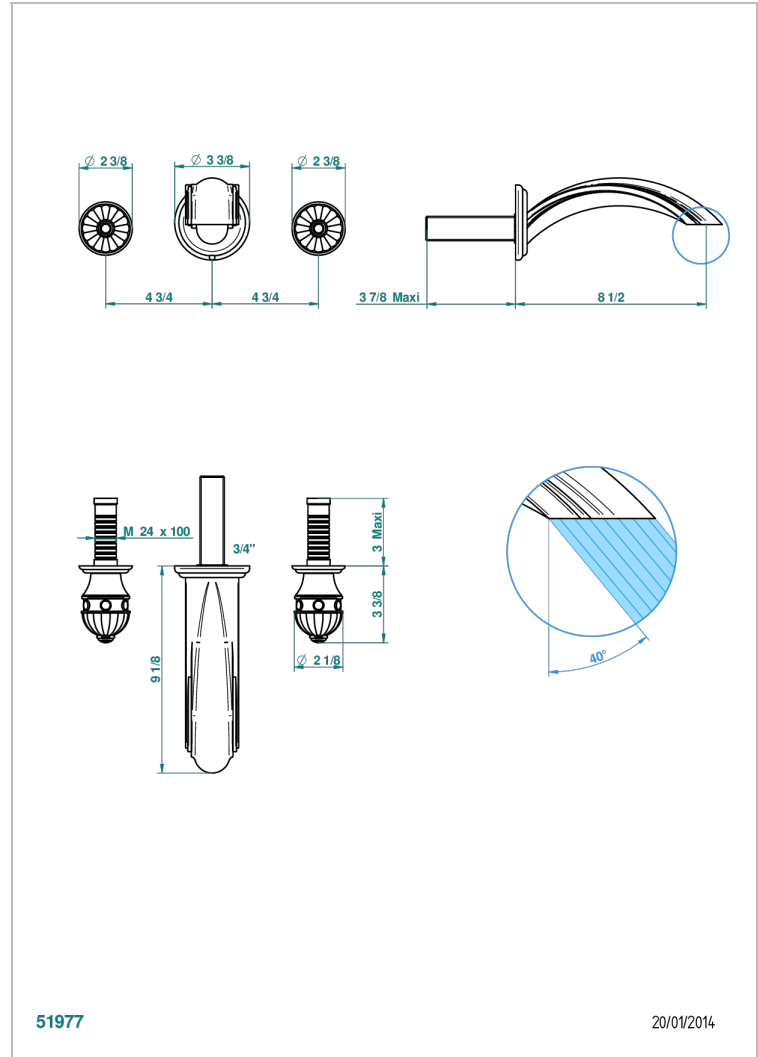

CHEVERNY LAPIS LAZULI

A1T-40SGBUS

Garniture pour mélangeur de lavabo mural - bec super goliath

THG[®]
PARIS

51977

20/01/2014

CARACTÉRISTIQUES

- Ensemble composé d'un bec mural de lavabo et des 2 garnitures de robinets
- Nécessite partie encastrée Réf. 40AC/US
- Laiton sans plomb
- Bec à écoulement libre
- Livré sans vidage
- Bec grand modèle
- Raccordement aux standards US

PRODUITS ASSOCIÉS

- Ref. G00-40AM/US Partie à encastrer pour mélangeur mural - version manettes- standard américain

FINITIONS DISPONIBLES

Chromé - A02
Chromé / doré - G02
Chromé mat - C02
Doré brillant - F01
Doré mat - F07
Nickel brillant - B01

Nickel mat - C01
Noir mat céramique - D30
Or pâle - F30
Or pâle mat - F31
Pvd blush - H62
Pvd blush mat - H60

Pvd couleur bronze brown - F33
Pvd couleur bronze brown - mat - F34
Pvd couleur doré - H52
Pvd couleur doré mat - H53
Pvd couleur laiton - H49
Pvd couleur laiton mat - H50

Pvd couleur nickel - H55
Pvd couleur nickel mat - H56
Pvd graphite - H64
Pvd graphite mat - H65
Pvd umber - H66
Pvd umber mat - H67

Vieux nickel - H28