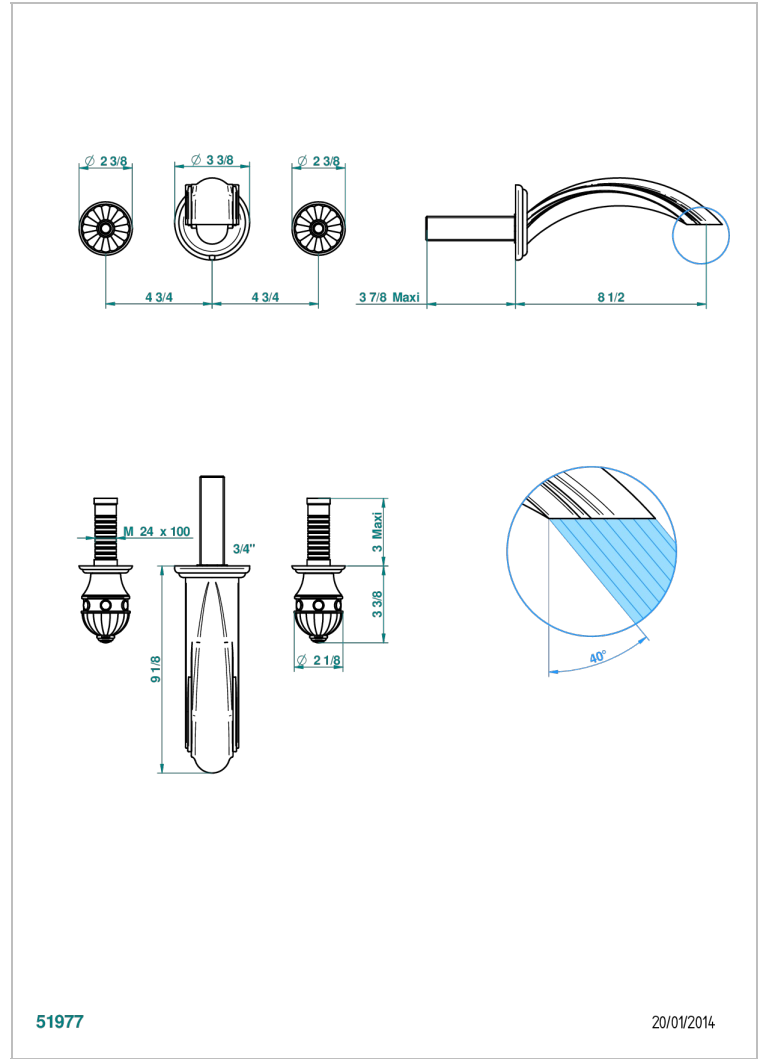

CHEVERNY LAPIS LAZULI

A1T-40SGBUS

Trim only for wall mounted 3 holes basin mixer

THG[®]
PARIS

CARACTERÍSTICAS

- Cheverny Lapis Lazuli
- Trim only for wall mounted 3 holes basin mixer

PRODUCTOS RELACIONADOS

- Ref. G00-40AM/US Partie à encastrier pour mélangeur mural - version manettes- standard américain

ACABADOS DISPONIBLES

Cerámica negra mate - D30
Cromo - A02
Cromo / dorado - G02
Cromo mate - C02
Dorado - F01
Dorado mate - F07

Dorado pálido - F30
Dorado pálido mate (sin barniz) - F31
Níquel - B01
Níquel mate - C01
Níquel viejo - H28
Pvd blush - H62