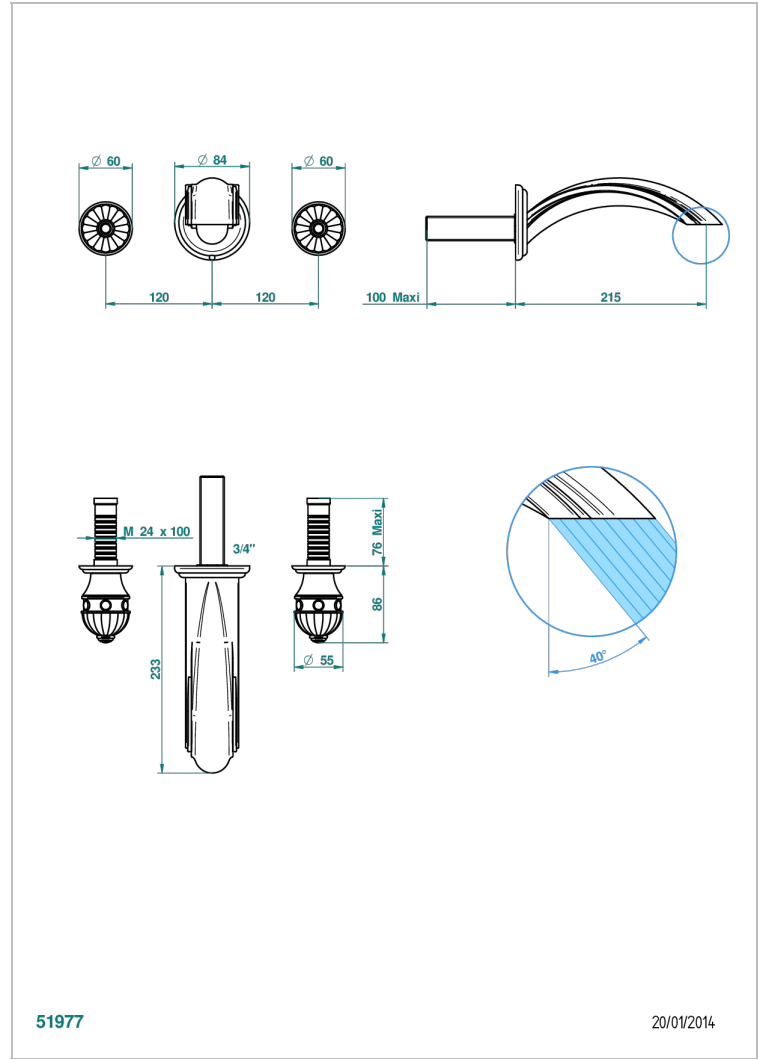

# CHEVERNY LAPIS LAZULI

A1T-40SGB

Garniture pour mélangeur de lavabo mural, bec super goliath

THG<sup>®</sup>  
PARIS

## CARACTÉRISTIQUES

- Ensemble composé d'un bec mural de lavabo et des 2 garnitures de robinets
- Nécessite partie encastrée Réf. 40AC
- Laiton sans plomb
- Bec à écoulement libre
- Livré sans vidage
- Bec grand modèle

## PRODUITS ASSOCIÉS

- Ref. G00-40AC Partie à encastrer pour mélangeur mural - version croisillons
- Ref. G00-40AM Partie à encastrer pour mélangeur mural - version manettes

Vieux nickel - H28