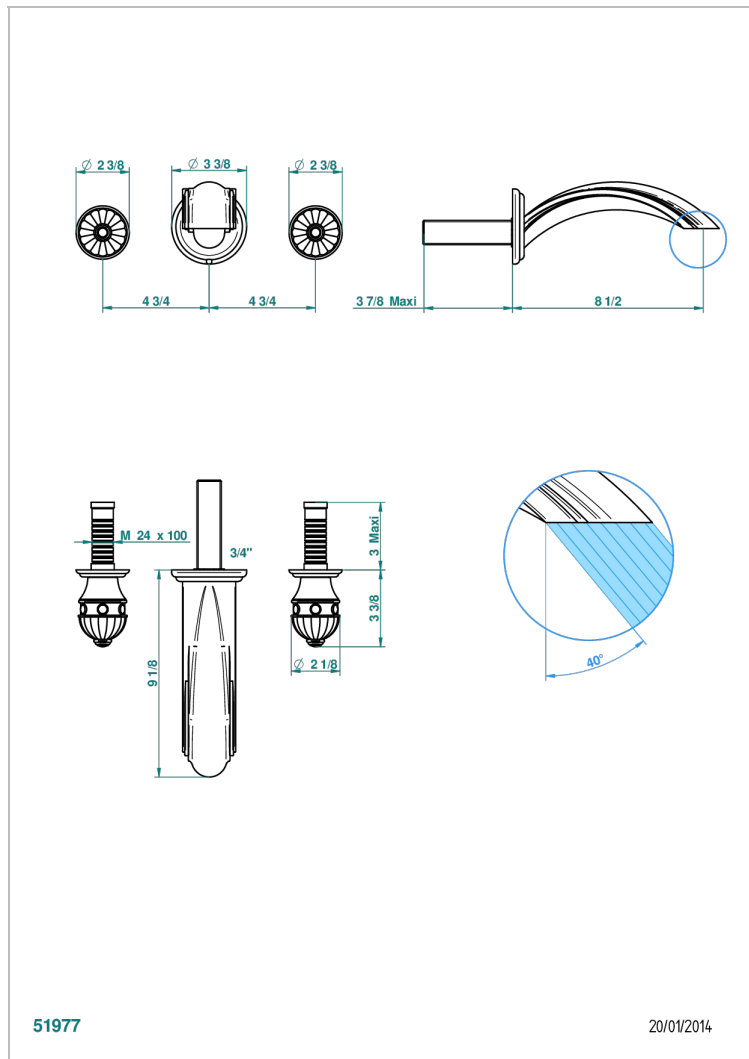

CHEVERNY LAPIS LAZULI

A1T-40SGB

Garniture pour mélangeur de lavabo mural, bec super goliath

THG[®]
PARIS

CARACTÉRISTIQUES

- Ensemble composé d'un bec mural de lavabo et des 2 garnitures de robinets
- Nécessite partie encastrée Réf. 40AC
- Laiton sans plomb
- Bec à écoulement libre
- Livré sans vidage
- Bec grand modèle

PRODUITS ASSOCIÉS

- Ref. G00-40AC Partie à encastrer pour mélangeur mural - version croisillons
- Ref. G00-40AM Partie à encastrer pour mélangeur mural - version manettes

FINITIONS DISPONIBLES

Chromé - A02
Chromé / doré - G02
Chromé mat - C02
Doré brillant - F01
Doré mat - F07
Nickel brillant - B01