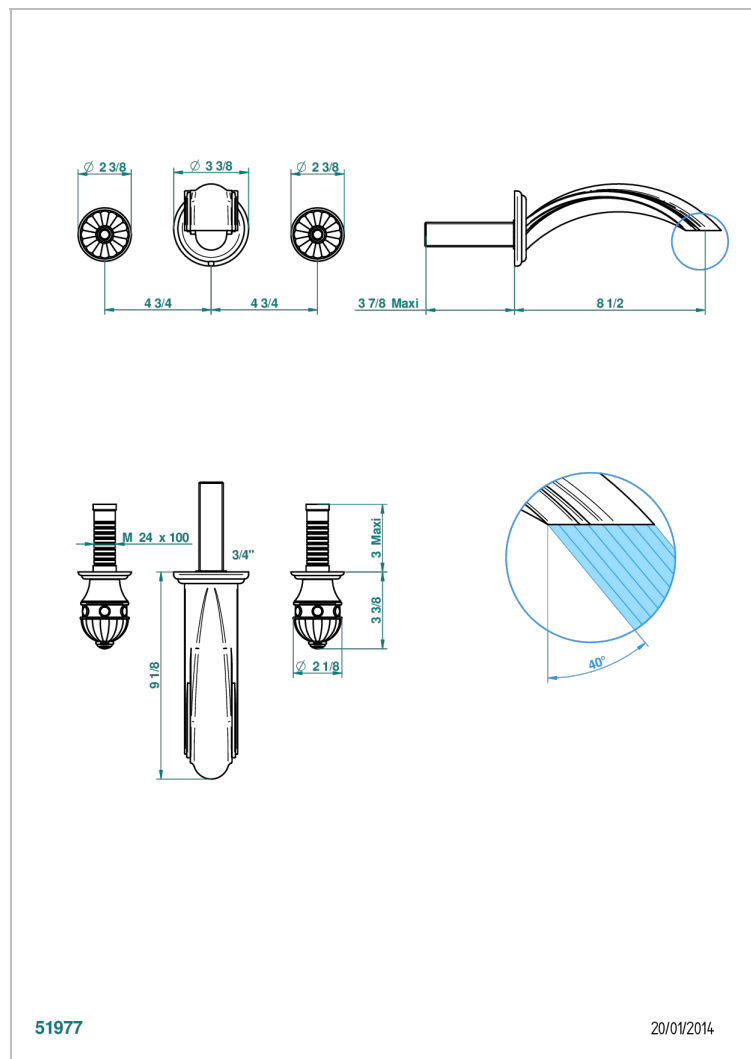

CHEVERNY LAPIS LAZULI

A1T-40SGB

Garniture pour mélangeur de lavabo mural, bec super goliath

THG[®]
PARIS

51977

20/01/2014

CARACTÉRISTIQUES

- Ensemble composé d'un bec mural de lavabo et des 2 garnitures de robinets
- Nécessite partie encastrée Réf. 40AC
- Laiton sans plomb
- Bec à écoulement libre
- Livré sans vidage
- Bec grand modèle

PRODUITS ASSOCIÉS

- Ref. G00-40AC Partie à encastrer pour mélangeur mural - version croisillons
- Ref. G00-40AM Partie à encastrer pour mélangeur mural - version manettes

FINITIONS DISPONIBLES

Chromé - A02
Chromé / doré - G02
Chromé mat - C02
Doré brillant - F01
Doré mat - F07
Nickel brillant - B01

Nickel mat - C01
Noir mat céramique - D30
Or pâle - F30
Or pâle mat - F31
Pvd blush - H62
Pvd blush mat - H60

Pvd couleur bronze brown - F33
Pvd couleur bronze brown - mat - F34
Pvd couleur doré - H52
Pvd couleur doré mat - H53
Pvd couleur laiton - H49
Pvd couleur laiton mat - H50

Pvd couleur nickel - H55
Pvd couleur nickel mat - H56
Pvd graphite - H64
Pvd graphite mat - H65
Pvd umber - H66
Pvd umber mat - H67

Vieux nickel - H28