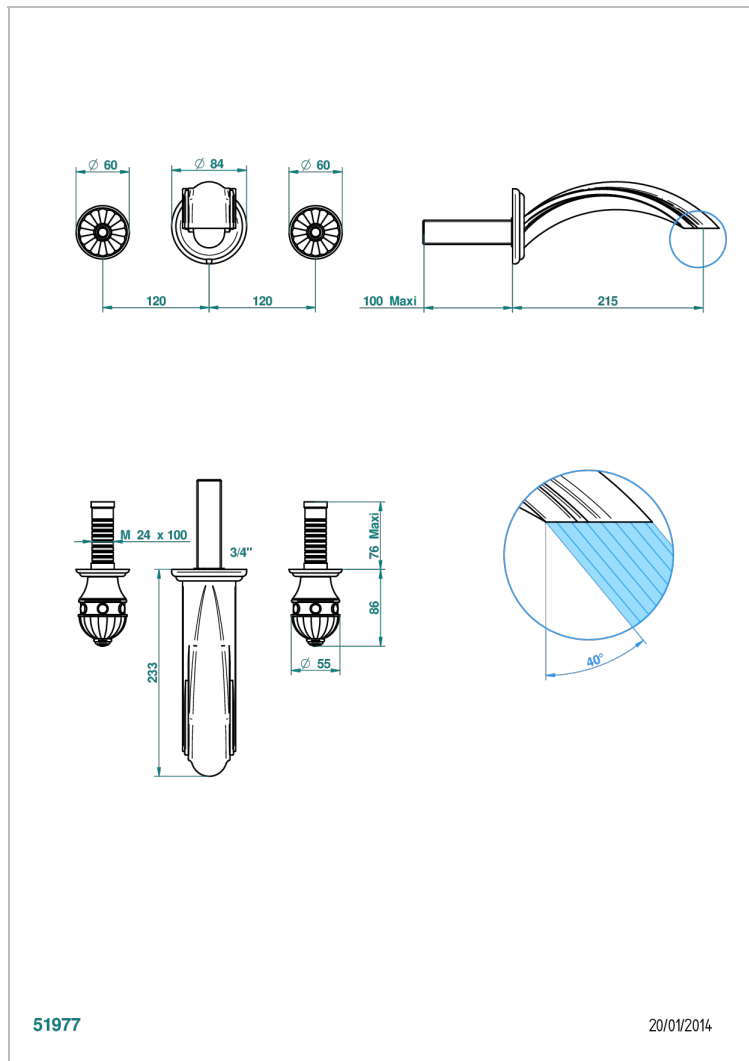

# CHEVERNY С ЛАЗУРИТОМ

A1T-40SGB

THG<sup>®</sup>  
PARIS

Внешняя часть смесителя встраиваемого в стену для раковины на три отверстия с изливом СУПЕР ГОЛИАФ- без выпуска

51977

20/01/2014

## ХАРАКТЕРИСТИКИ

- Cheverny с лазуритом
- Внешняя часть смесителя встраиваемого в стену для раковины на три отверстия с изливом СУПЕР ГОЛИАФ- без выпуска

## СВЯЗАННЫЕ ТОВАРНЫЕ ПОЗИЦИИ

- Ref. G00-40AC Встраиваемая часть смесителя настенного на три отверстия (не рукоят.)
- Ref. G00-40AM Встраиваемая часть смесителя настенного на 3 отверстия на пластине (рукоят.)