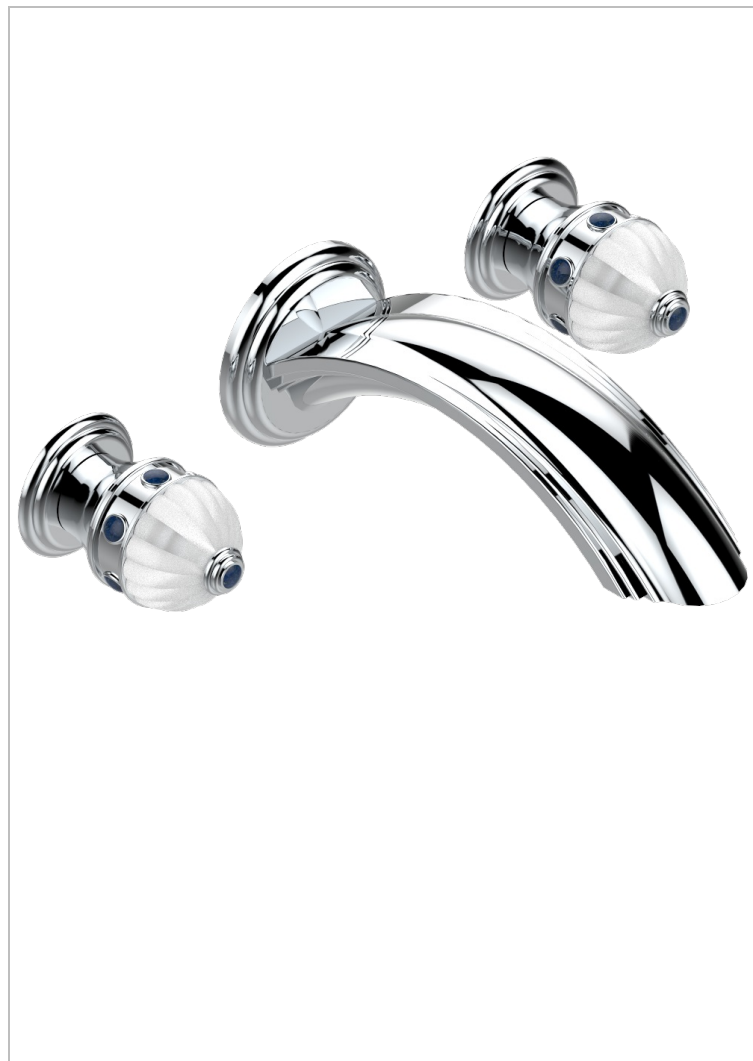

# CHEVERNY С ЛАЗУРИТОМ

A1T-40SGB

THG<sup>®</sup>  
PARIS

Внешняя часть смесителя встраиваемого в стену для раковины на три отверстия с изливом СУПЕР ГОЛИАФ- без выпуска

51977

20/01/2014

## ХАРАКТЕРИСТИКИ

- Cheverny с лазуритом
- Внешняя часть смесителя встраиваемого в стену для раковины на три отверстия с изливом СУПЕР ГОЛИАФ- без выпуска

## СВЯЗАННЫЕ ТОВАРНЫЕ ПОЗИЦИИ

- Ref. G00-40AC Встраиваемая часть смесителя настенного на три отверстия (не рукоят.)
- Ref. G00-40AM Встраиваемая часть смесителя настенного на 3 отверстия на пластине (рукоят.)

## ДОСТУПНЫЕ ВАРИАНТЫ ПОКРЫТИЙ

Black ceram - D30  
Blush PVD - H62  
Graphite PVD - H64  
Matt Umber PVD - H67  
Matt blush PVD - H60  
Matt graphite PVD - H65

Umber PVD - H66  
Золото - F01  
Матовое золото - F07  
Матовое светлое золото - F31  
Матовый никель - C01  
Матовый хром - C02