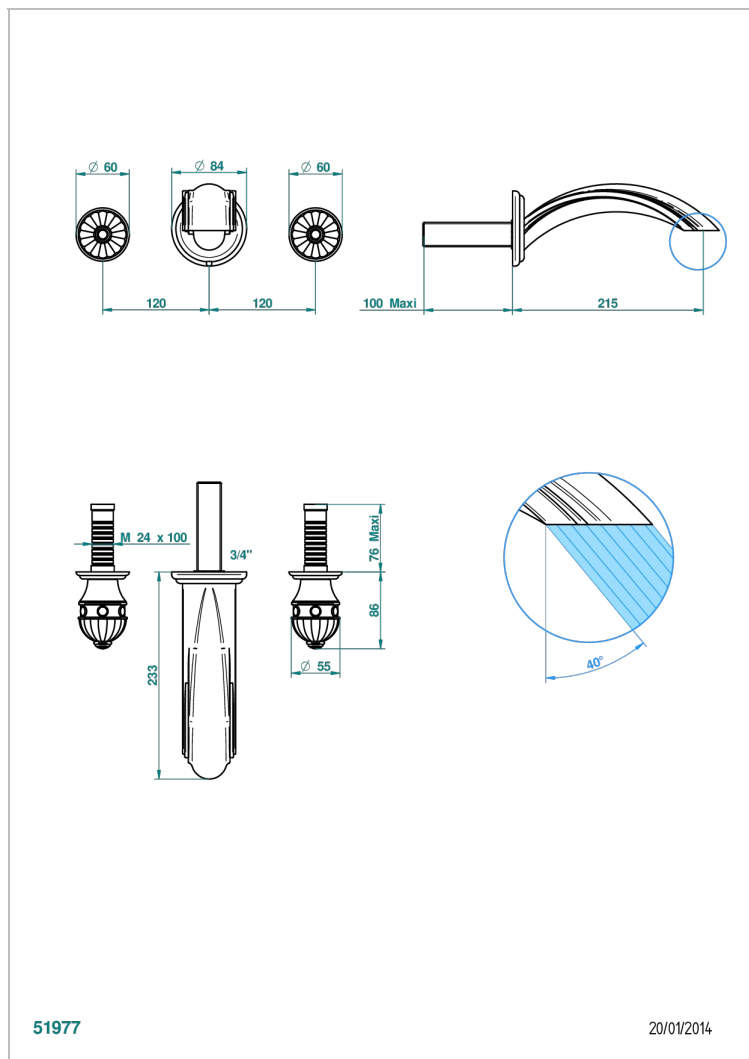

# CHEVERNY LAPIS LAZULI

A1T-40SGB

Garniture pour mélangeur de lavabo mural, bec super goliath

THG<sup>®</sup>  
PARIS

## CARACTÉRISTIQUES

- Ensemble composé d'un bec mural de lavabo et des 2 garnitures de robinets
- Nécessite partie encastrée Réf. 40AC
- Laiton sans plomb
- Bec à écoulement libre
- Livré sans vidage
- Bec grand modèle

## PRODUITS ASSOCIÉS

- Ref. G00-40AC Partie à encastrer pour mélangeur mural - version croisillons
- Ref. G00-40AM Partie à encastrer pour mélangeur mural - version manettes

Vieux nickel - H28