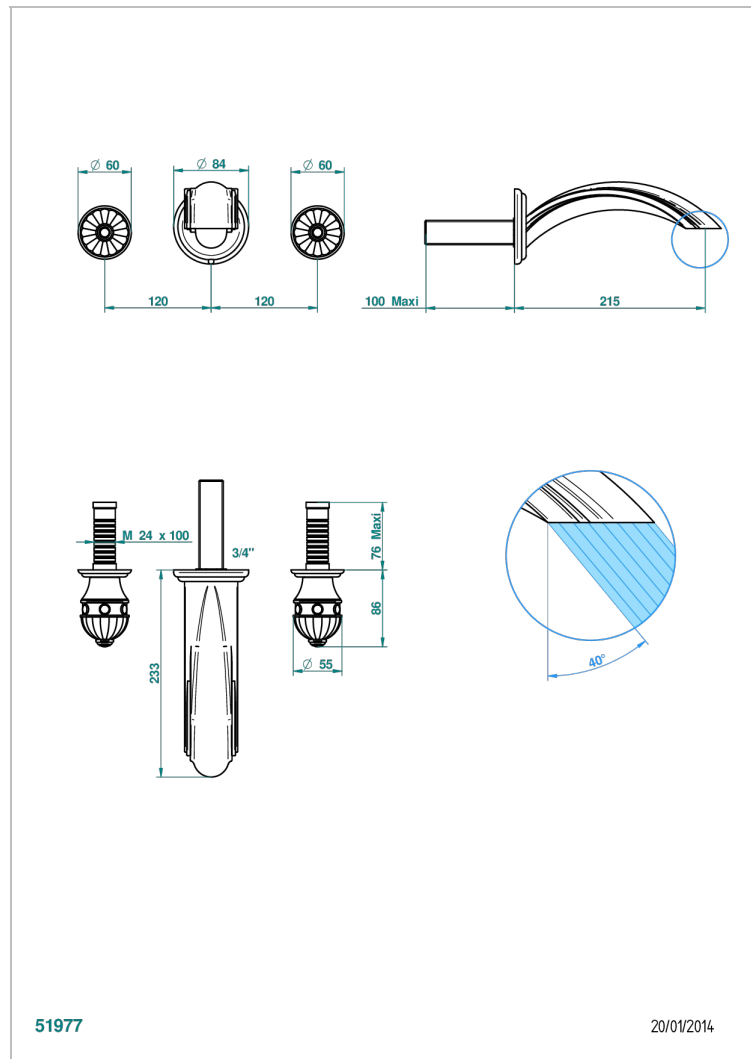

CHEVERNY LAPIS LAZULI

A1T-40SGB

入墙式台盆龙头配件，超大号喷嘴

THG[®]
PARIS

特色

- Cheverny Lapis Lazuli
- 入墙式台盆龙头配件，超大号喷嘴

相关的SKU

- Ref. G00-40AC 无下水器入墙式龙头嵌入部分 - 四通手柄版
- Ref. G00-40AM 无下水器入墙式龙头嵌入部分 - 单把手柄版

可选饰面

Black ceram - D30
Blush PVD - H62
Graphite PVD - H64
Matt Umber PVD - H67
Matt blush PVD - H60
Matt graphite PVD - H65

PVD哑光棕铜 - F34
PVD哑光金 - H53
PVD哑光铜 - H50
PVD哑光镍 - H56
PVD抛光铜 - H49
PVD棕铜 - F33

PVD金色 - H52
PVD镍 - H55
Umber PVD - H66
哑光浅金 - F31
抛光金 - F07
哑光铬 - C02

哑光镍 - C01
复古镍 - H28
抛光金 (24K金) - F01
抛光铬 - A02
抛光铬/抛光金 - G02
抛光镍 - B01

浅金 - F30