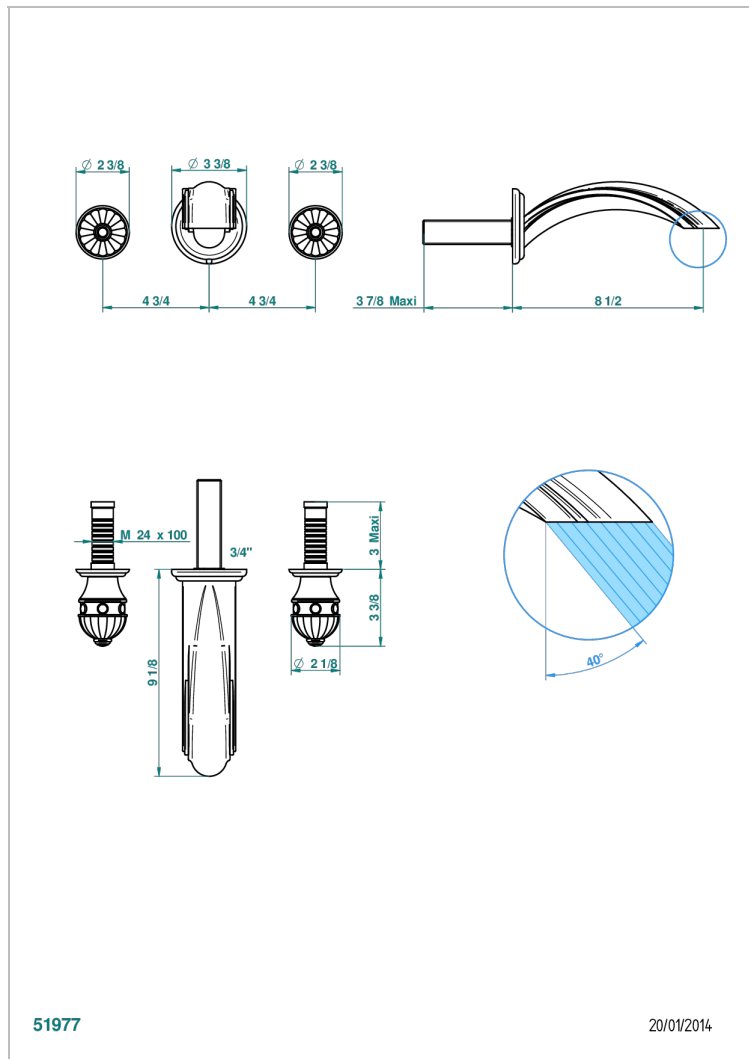

CHEVERNY С ЛАЗУРИТОМ

A1T-40SGB

THG[®]
PARIS

Внешняя часть смесителя встраиваемого в стену для раковины на три отверстия с изливом СУПЕР ГОЛИАФ- без выпуска

ХАРАКТЕРИСТИКИ

- Cheverny с лазуритом
- Внешняя часть смесителя встраиваемого в стену для раковины на три отверстия с изливом СУПЕР ГОЛИАФ- без выпуска

СВЯЗАННЫЕ ТОВАРНЫЕ ПОЗИЦИИ

- Ref. G00-40AC Встраиваемая часть смесителя настенного на три отверстия (не рукоят.)
- Ref. G00-40AM Встраиваемая часть смесителя настенного на 3 отверстия на пластине (рукоят.)